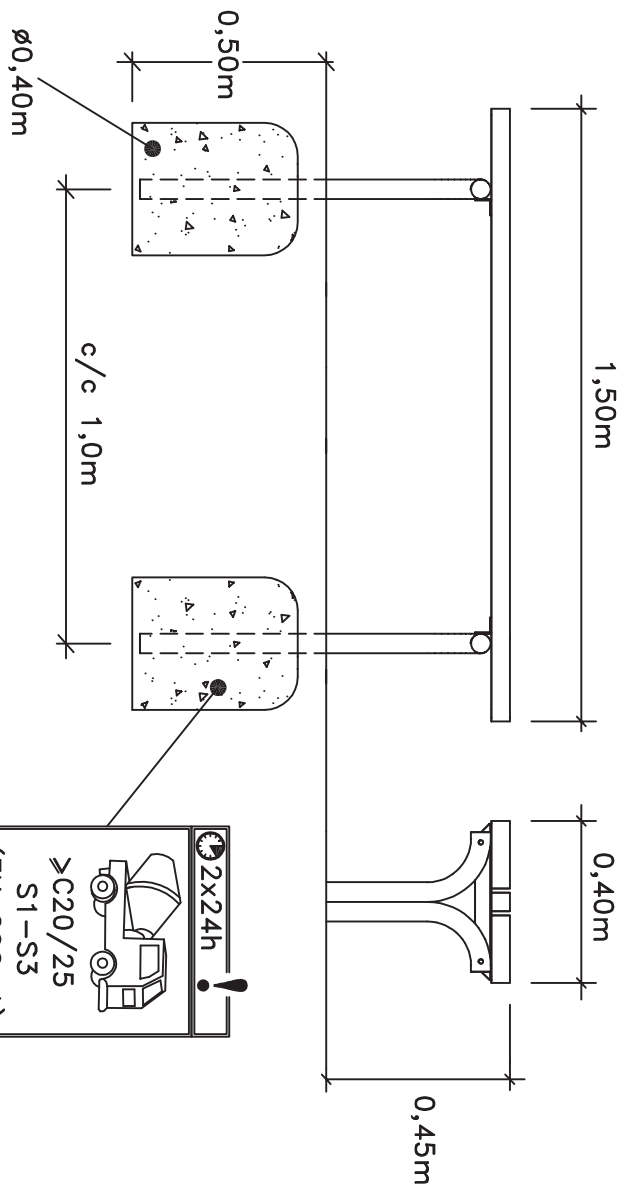

MONTE RINGS ANVI SNING

Monteringsanvisning

Parkbänk Rörkröken

8037019

proffs på
utemiljö

521462	521502
	
0,34x0,80m	0,40x1,50m
521474 (2x)	521475
521474 (2x)	521453

0,25h

Varje vecka
Every week
Jede Woche
Chaque semaine