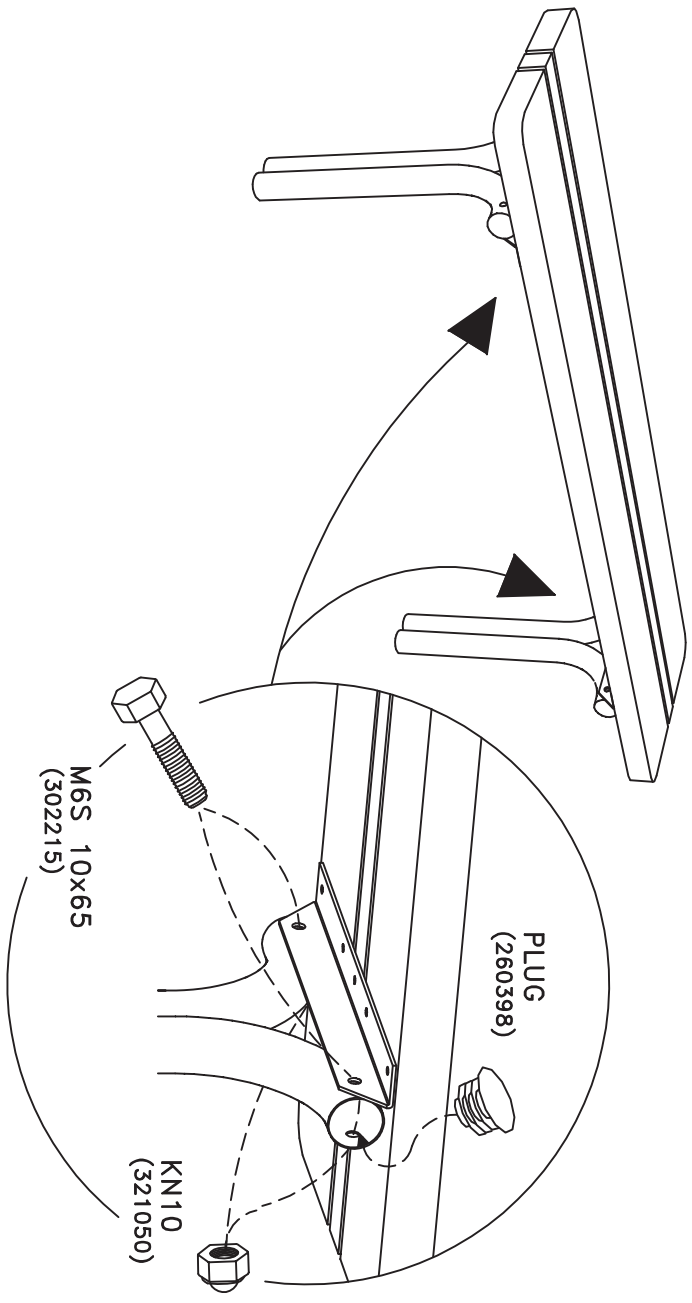

MONTE RINGS ANVI SNING

Monteringsanvisning

Parkbänk Rörkröken

8037019

proffs på
utemiljö

521462	521502
	
0,34x0,80m	0,40x1,50m
521474 (2x)	521475
521474 (2x)	521453

0,25h

Varje vecka
Every week
Jede Woche
Chaque semaine