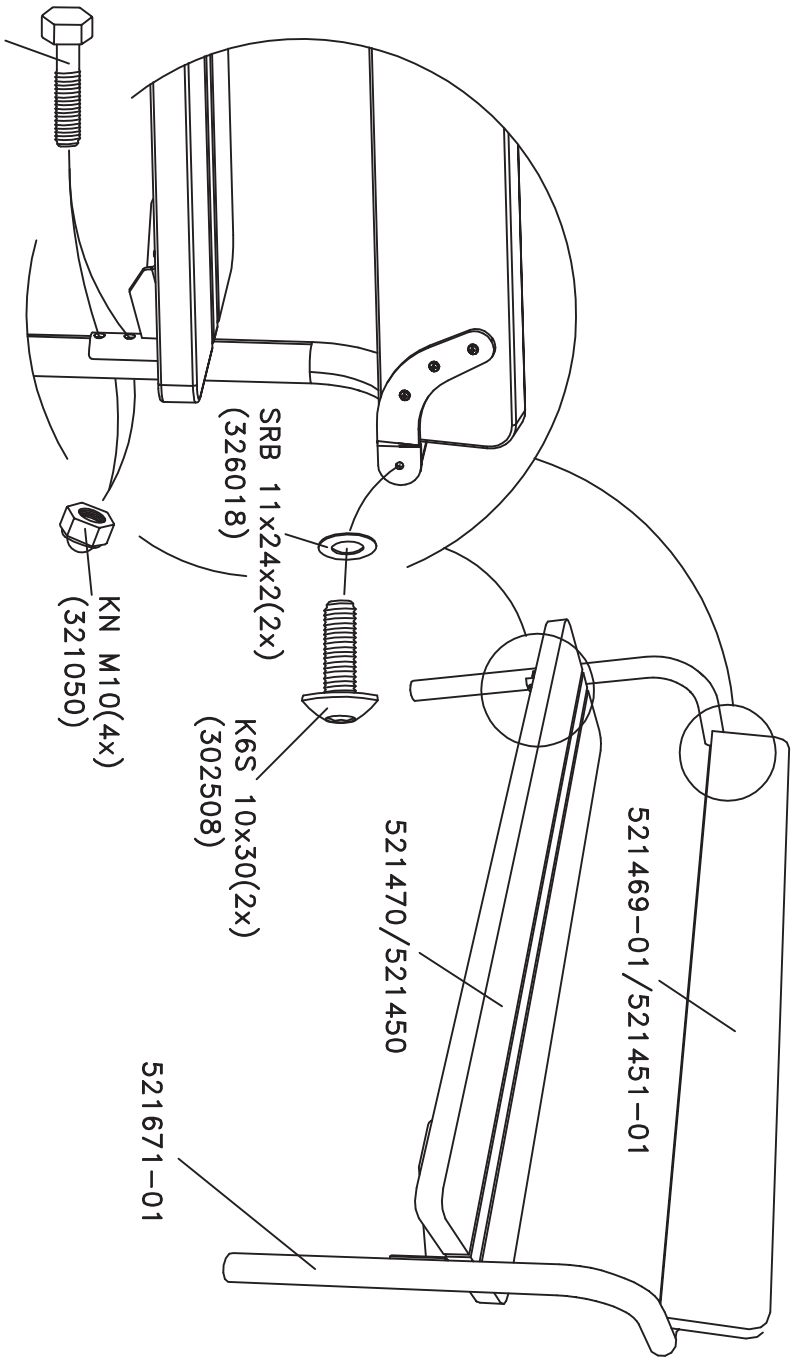

MONTE RINGS ANVI SNING

Monteringsanvisning

Soffa Rörkröken

8037035

proffs på
utemiljö

TYPE	521460	521500
 0,28x1,1m	521671-01 (2x)	521671-01 (2x)
 0,39x1,5m	521470	521450
 0,08x1,5m	521469-01	521451-01

Varje säsong
Every season
Jedes Jahr
Chaque saison

Varje vecka
Every week
Jede Woche
Chaque semaine

0,25h

M6S 10x65(4x)
(302215)

SRB 11x24x2(2x)
(326018)

KN M10(4x)
(321050)

K6S 10x30(2x)
(302508)

521470/521450

521469-01/521451-01

521671-01

 2x24h

 \geq C20/25
S1-S3
(EN 206-1)

101