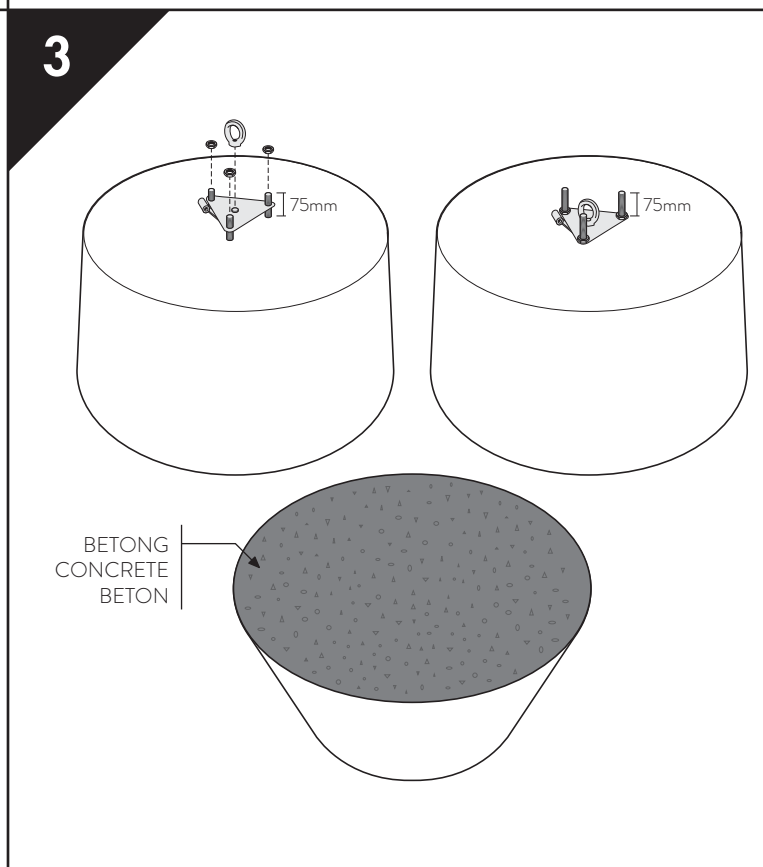

PORTABELT FUNDAMENT

FIBERCRETE BASE

FORMENTA

Box 525, 331 25 Värnamo, Sweden

+46 (0)370 - 692550

www.formenta.se