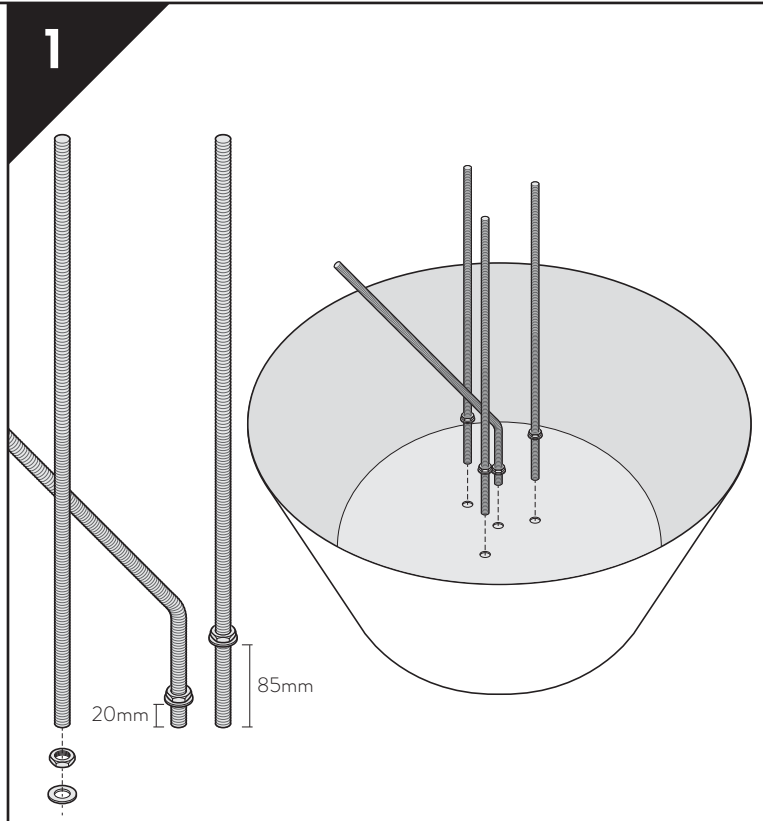

PORTABELT FUNDAMENT

FIBERCRETE BASE

FORMENTA

Box 525, 331 25 Värnamo, Sweden

+46 (0)370 - 692550

www.formenta.se