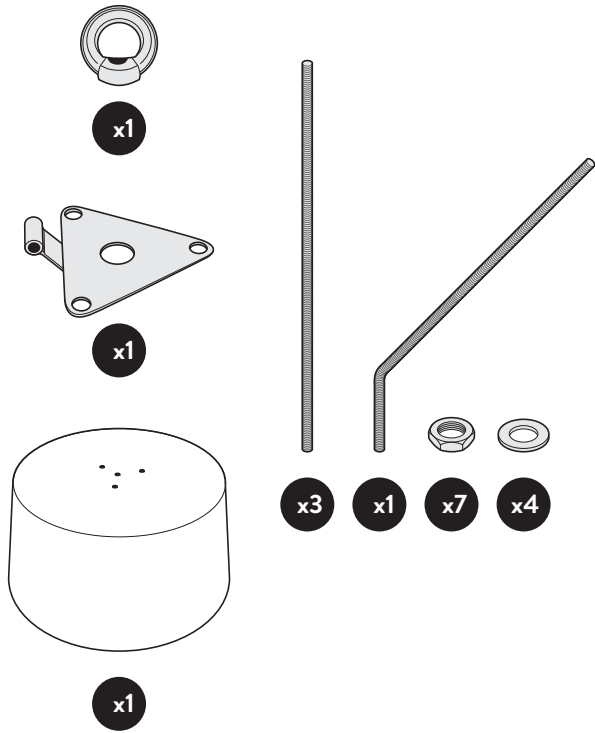

PORTABELT FUNDAMENT

FIBERCRETE BASE

FORMENTA

Box 525, 331 25 Värnamo, Sweden

+46 (0)370 - 692550

www.formenta.se