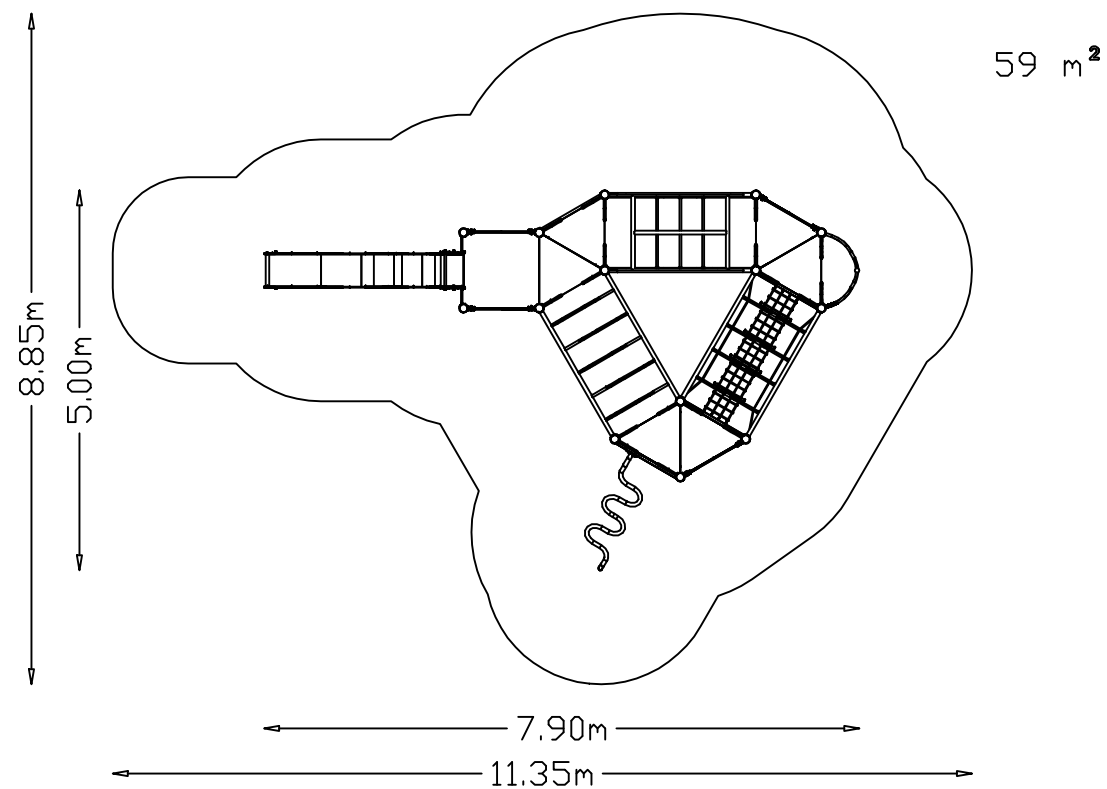

UniPlay Kimber

1,0m 5,0m

[m]

39h

Varje vecka
Every week
Jede woche
Chaque semaine

Varje säsong
Every season
Jedes Jahr
Chaque saison

Step by Step UniPlay

1
2
3
4

SE 1(3)

UniPlay Klubb
MASW65034
SE 1(3)

[m]

STEP 1

[m]

STEP 2

[m]

MA420994

4203

0,89x0,68
x7

+1,02

+0,54

MASW37573

90°

STEP 3

[m]

STEP 4

[m]

 MASW39775
x14

 423213

 42074114

 42077120