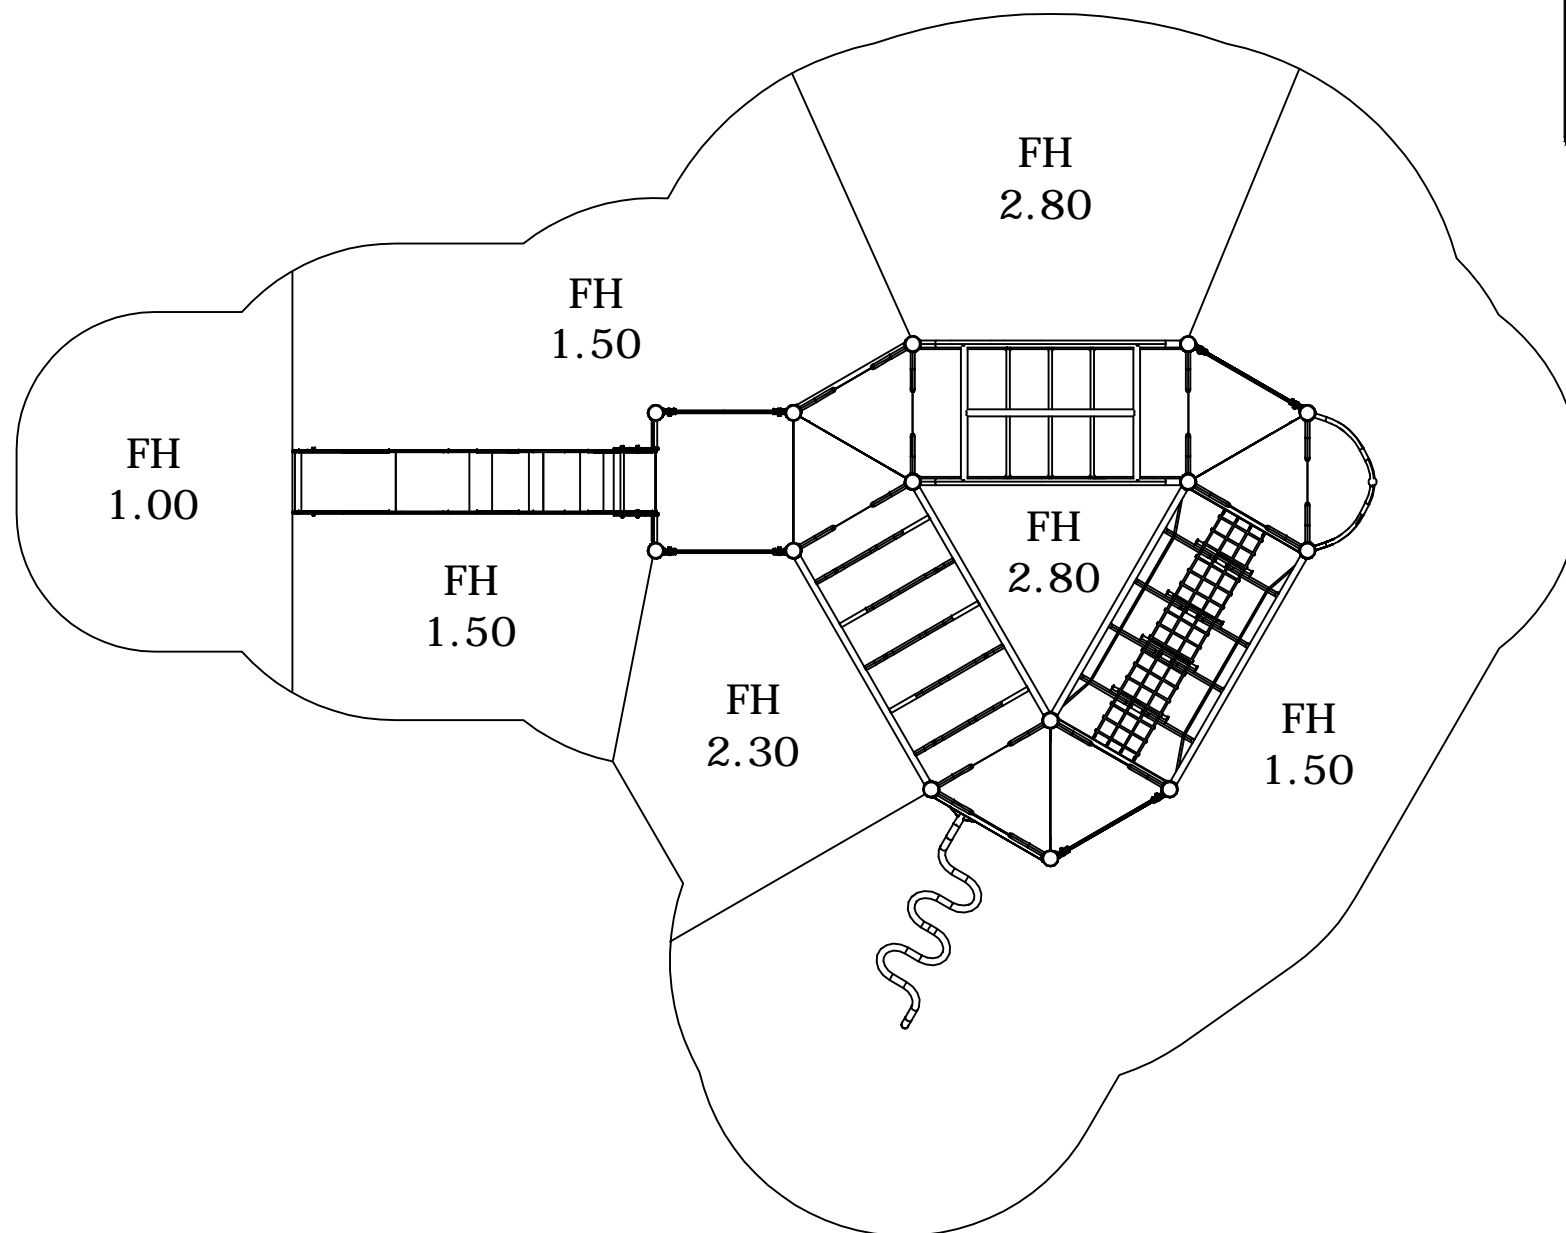

UniPlay Kimber

1,0m 5,0m

[m]

39h

Varje vecka
Every week
Jede woche
Chaque semaine

Varje säsong
Every season
Jedes Jahr
Chaque saison

Step by Step UniPlay

1
2
3
4

SE 1(3)

UniPlay Klubb
MASW65034
SE 1(3)

[m]

STEP 1

[m]

STEP 2

[m]

MA420994

4203

0,89x0,68
x7

+1,02

+0,54

MASW37573

90°

STEP 3

[m]

STEP 4

[m]

 MASW39775
x14

 423213

 42074114

 42077120