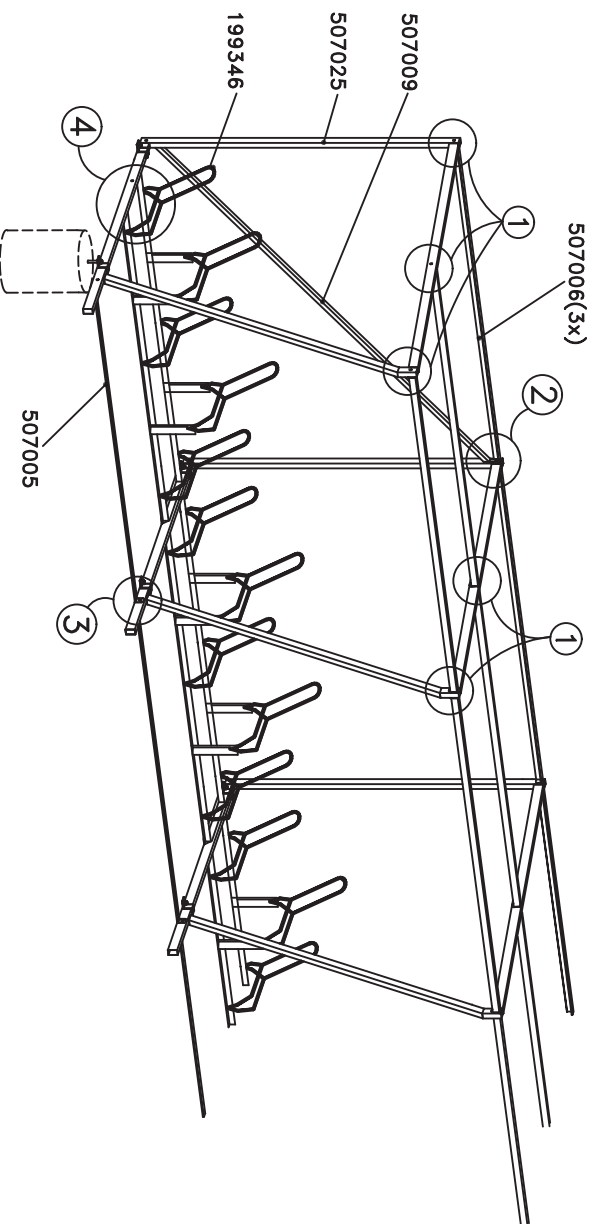

MONTE RINGS ANVI SNING

Monteringsanvisning

Cykelgarage Borås

8012488

proffs på
utemiljö

TYPE	HAGS.NO
 (2-6x) 2,35x1,95m	507025
 (3-15x) L=1,95m	507006
 (1-2x) L=2,57m	507009
 (1-5x) L=1,95m	507005
 (1-5x) L=1,95m	199346
 2,4m (2-10x)	011727
 (1-5x) L=2,10m	507086