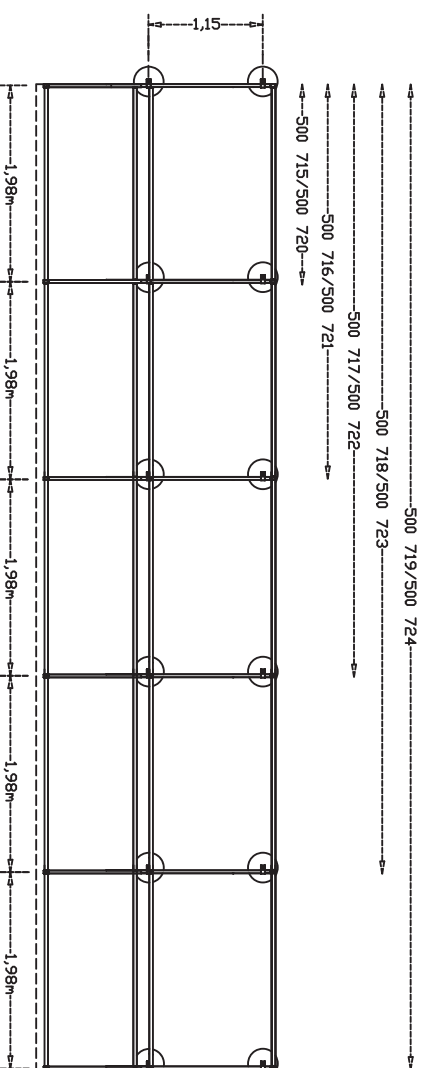

MONTE RINGS ANVI SNING

Monteringsanvisning

Cykelgarage Borås

8012488

proffs på
utemiljö

TYPE	HAGS.NO
 (2-6x) 2,35x1,95m	507025
 (3-15x) L=1,95m	507006
 (1-2x) L=2,57m	507009
 (1-5x) L=1,95m	507005
 (1-5x) L=1,95m	199346
 2,4m (2-10x)	011727
 (1-5x) L=2,10m	507086