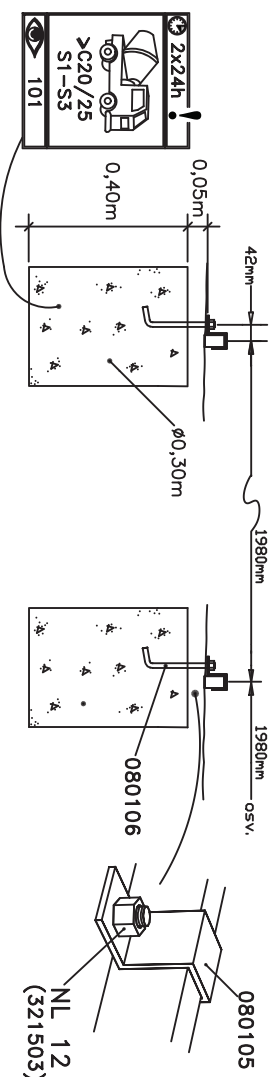

MONTE RINGS ANVI SNING

Monteringsanvisning

Cykelgarage Borås

8012488

proffs på
utemiljö

TYPE	HAGS.NO
 (2-6x) 2,35x1,95m	507025
 (3-15x) L=1,95m	507006
 (1-2x) L=2,57m	507009
 (1-5x) L=1,95m	507005
 (1-5x) L=1,95m	199346
 2,4m (2-10x)	011727
 (1-5x) L=2,10m	507086