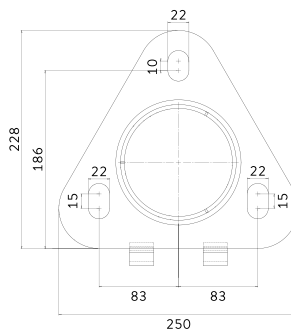

FLAGGSTÅNG ORIGINAL

Flagpole Original

	6 m	8 m	9 m	10 m	12 m	14 m	16 m	18 m
Vikt - kg Weight	25	28	30	41	44	98	105	115
Toppdiameter - mm Top diameter	65	65	65	65	65	65	65	65
Bottendiameter - mm Bottom diameter	115	115	115	135	135	175	175	175
Höjd rot till knape - mm Height base to cleat	1400	1400	1400	1400	1400	1400	1400	1400
Rek. flaggstorlek - m² Rec. flag size	2,5	3,75	4,5	4,5	6	8	10	11,25
Vindtest av RISE - m/s Wind load test by RISE	85	60	51	66	52	58	54	50

Markplatta 5-12 m
Ground plate 5-12 m

Markplatta 14-18 m
Ground plate 14-18 m

Markfäste 5-12 m
Flagpole Base 5-12 m

Markfäste 14-18 m
Flagpole Base 14-18 m