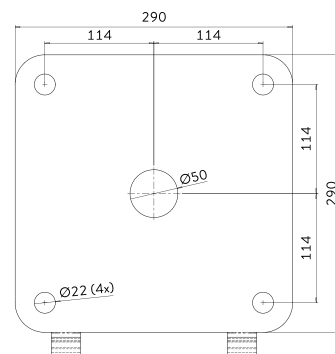

FLAGGSTÅNG ORIGINAL

Flagpole Original

	6 m	8 m	9 m	10 m	12 m	14 m	16 m	18 m
Vikt - kg Weight	25	28	30	41	44	98	105	115
Toppdiameter - mm Top diameter	65	65	65	65	65	65	65	65
Bottendiameter - mm Bottom diameter	115	115	115	135	135	175	175	175
Höjd rot till knape - mm Height base to cleat	1400	1400	1400	1400	1400	1400	1400	1400
Rek. flaggstorlek - m² Rec. flag size	2,5	3,75	4,5	4,5	6	8	10	11,25
Vindtest av RISE - m/s Wind load test by RISE	85	60	51	66	52	58	54	50

Markplatta 5-12 m
Ground plate 5-12 m

Markplatta 14-18 m
Ground plate 14-18 m

Markfäste 5-12 m
Flagpole Base 5-12 m

Markfäste 14-18 m
Flagpole Base 14-18 m