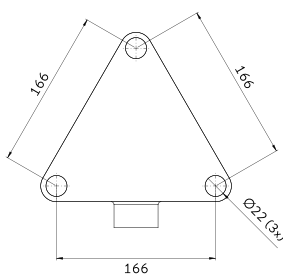

FLAGGSTÅNG ORIGINAL

Flagpole Original

	6 m	8 m	9 m	10 m	12 m	14 m	16 m	18 m
Vikt - kg Weight	25	28	30	41	44	98	105	115
Toppdiameter - mm Top diameter	65	65	65	65	65	65	65	65
Bottendiameter - mm Bottom diameter	115	115	115	135	135	175	175	175
Höjd rot till knape - mm Height base to cleat	1400	1400	1400	1400	1400	1400	1400	1400
Rek. flaggstorlek - m² Rec. flag size	2,5	3,75	4,5	4,5	6	8	10	11,25
Vindtest av RISE - m/s Wind load test by RISE	85	60	51	66	52	58	54	50

Markplatta 5-12 m
Ground plate 5-12 m

Markplatta 14-18 m
Ground plate 14-18 m

Markfäste 5-12 m
Flagpole Base 5-12 m

Markfäste 14-18 m
Flagpole Base 14-18 m