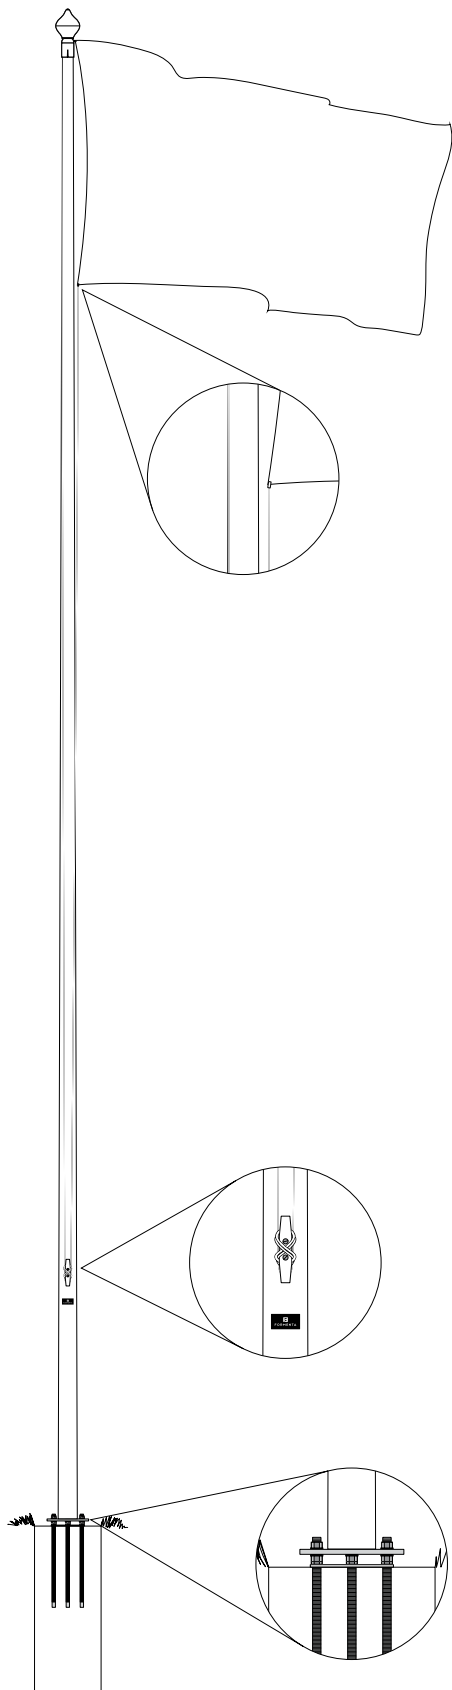

FLAGGSTÅNG ORIGINAL

Flagpole Original

	6 m	8 m	9 m	10 m	12 m	14 m	16 m	18 m
Vikt - kg Weight	25	28	30	41	44	98	105	115
Toppdiameter - mm Top diameter	65	65	65	65	65	65	65	65
Bottendiameter - mm Bottom diameter	115	115	115	135	135	175	175	175
Höjd rot till knape - mm Height base to cleat	1400	1400	1400	1400	1400	1400	1400	1400
Rek. flaggstorlek - m² Rec. flag size	2,5	3,75	4,5	4,5	6	8	10	11,25
Vindtest av RISE - m/s Wind load test by RISE	85	60	51	66	52	58	54	50

Markplatta 5-12 m
Ground plate 5-12 m

Markplatta 14-18 m
Ground plate 14-18 m

Markfäste 5-12 m
Flagpole Base 5-12 m

Markfäste 14-18 m
Flagpole Base 14-18 m