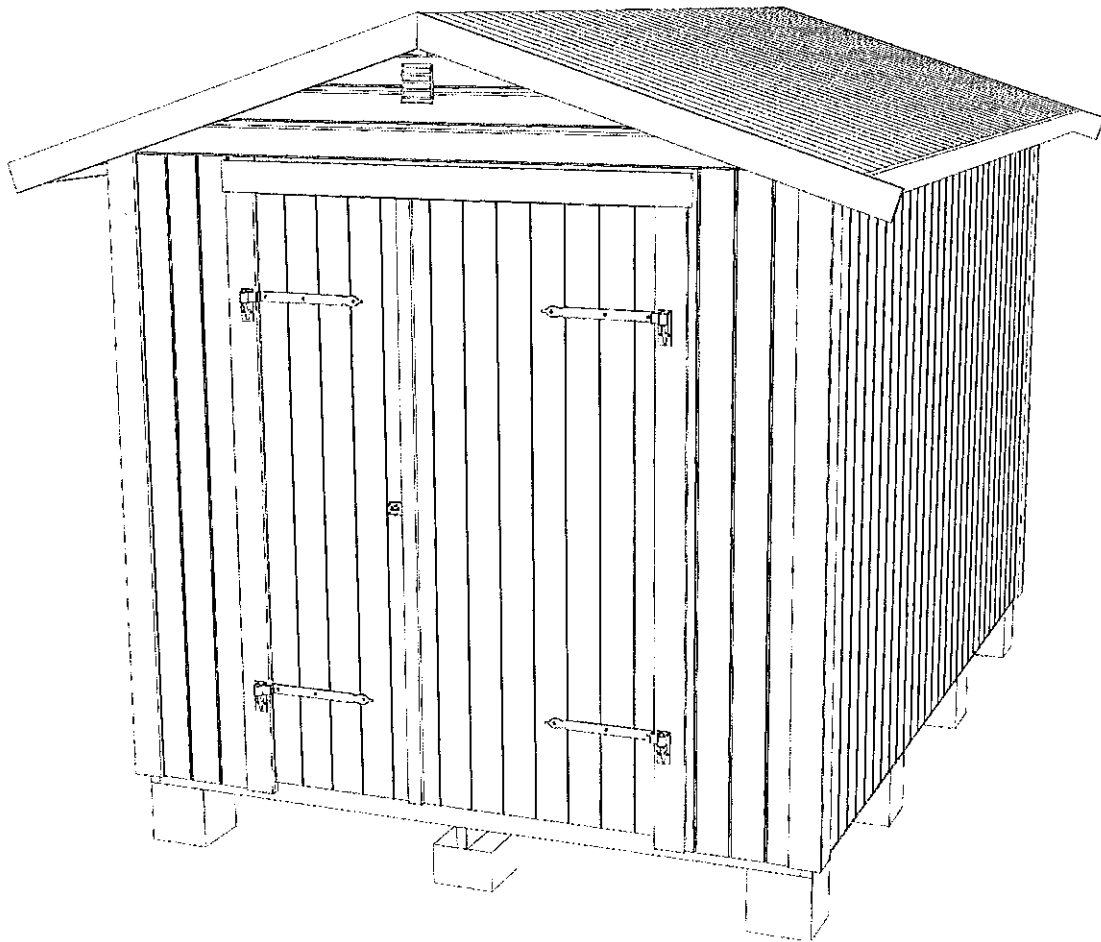

JABO

Förråd 7,5

JABO

Pos.		Dim.	Length	Quantity	Art.no.
V1			1085mm	8pcs	FV201
V2H			435mm	1pc	FV199
V2V			435mm	1pc	FV200
VG			2260mm	2pcs	FV240
DD				1pc	FD034
1		34x70mm	2192mm	7pcs	SR3570426
2		34x70mm	2170mm	3pcs	SR3570425
3		34x70mm	1085mm	3pcs	SR3570428
4		17x95mm	2170mm	30pcs	RS056
5		17x95mm	1085mm	30pcs	RS210
6		34x45mm	2100mm	8pcs	SR3545148

JABO

7		43x120mm	1368mm	1pc	SR45120116
Pos.		Dim.	Length	Quantity	Art.no.
8		17x120mm	1300mm	1pc	TH17120006
9		21x95mm	2370mm	8pcs	TH2295022
10		21x145mm	2370mm	4pcs	PL22145016
11		17x95mm	1350mm	85pcs	RS018
12		16x95mm	2100mm	15pcs	TH1695015
13		16x95mm	1800mm	4pcs	TH1695001
14		14x45mm	2100mm	3pcs	SR144501
15		17x43mm	2050mm	2pcs	PL093
16		17x43mm	2050mm	2pcs	PL094
A		Ø5mm	60mm	150pcs	SK011
B		Ø2,3mm	60mm	1000pcs	SS403
C		(Bockade)	200mm	2pcs	HK005
D				1pc	LH001
E				2pcs	LH002
F		13x60mm	220mm	2pcs	SB099
G		Ø4,2mm	40mm	150pcs	SK221
H				2pcs	IK071