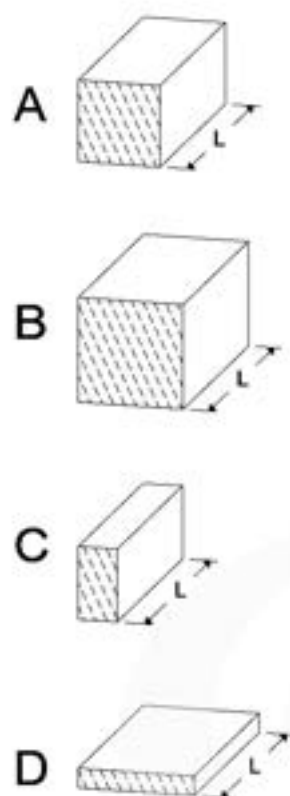

01 What's in the Delivery?

400_208 + 324_xxx/201_275

<p>1x 040_006 General Safety</p> <p>1x 040_078 Assembly</p> <p>12</p>	<p>1x 022_300</p>	<p>1x 120_024</p>	<p>4x 007_001</p>	<p>3x 120_102</p> <p>6x 020_300</p> <p>12x 001_104</p>
<p>4x 022_50x</p>	<p>1x 122_302</p> <p>1x 022_800</p>	<p>3x 006_03x</p> <p>6x 022_605</p> <p>1x 123_200</p>	<p>1x 100_605 100_608 100_617 100_615 100_903 100_904</p> <p>2x 100_600</p> <p>3x 100_601</p>	
<p>1x 104_107</p>	<p>2x 006_522</p>	<p>1x 022_910</p>	<p>1x 103_901</p>	<p>1x 201_275</p> <p>1x 324_x00</p> <p>FMP / Slide</p>

03 Hardware

Total HWP 100_xxx Jungle Teepee

20210930

001_102	10x		M8 x 30mm	000_101	10x		ø2 x 20mm
001_417	2x		ø8 x 80mm	003_010	10x		M8x14.2mm
001_411	6x		ø8 x 60mm	004_050	10x		M8 x 22mm
001_406	13x		ø8 x 45mm	120_005	14x		M8
001_404	4x		ø8 x 30mm				
002_223	70x		ø5 x 80mm				
002_220	324x		ø5 x 45mm				
002_219	6x		ø5 x 30mm				
002_308	2x		ø5.0 x 20mm				
002_041	3x		ø4.5 x 20mm				
002_042	4x		ø3.5 x 13mm				

02 Timber

603_204 Jungle Teepee

	L	
A220 A200	219cm - 220cm 199cm - 200cm	4 x 2 x
-	-	-
C130 C74 C62	129cm - 130cm 73cm - 74cm 61cm - 62cm	2 x 17 x 2 x
D74 D65 D60 D56	73cm - 74cm 64cm - 65cm 59cm - 60cm 53cm - 56cm	34 x 14 x 23 x 2 x