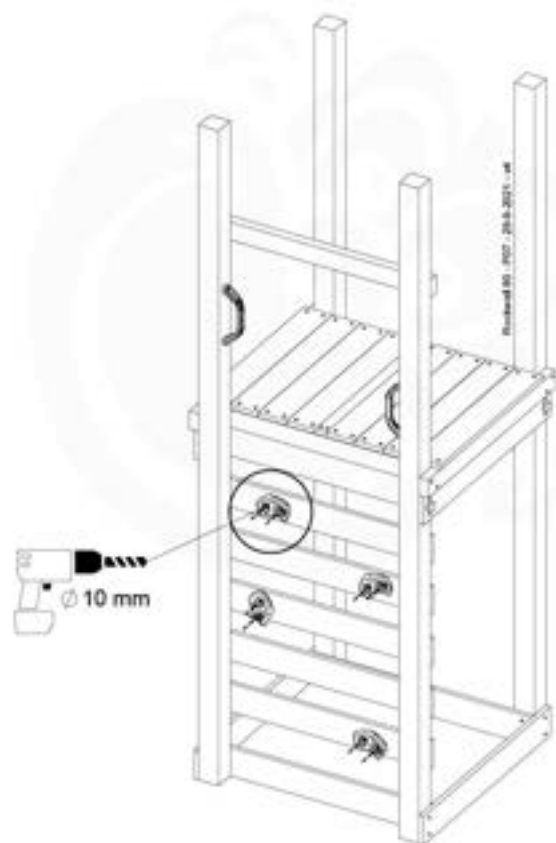

Rockwall RW - RW01 - 2019-2021 - v4

11-1

min. 2,6 cm
max. 8,8 cm

11-2

11-3

12 Ladder

LA02

(194_103)

	PartNo	PartName	QTY.
Hardware Pack 100_603	001_404	Stealth Screw 8x30	4
	002_219	Gap Point Screw T25 - 5x30	4
	002_220	Gap Point Screw T25 - 5x45	6
	002_223	Gap Point Screw T25 - 5x80	4
Other	005_03x	Ladder Rung Y/B/G/R	3
	005_522	Connection Bracket Mini Market	2
	022_835	Rung Cap	6
	120_102	Handgrip set (2x Complete)	1
Wood	C74	Beam 740 mm	1
	C130	Beam 1300 mm	2