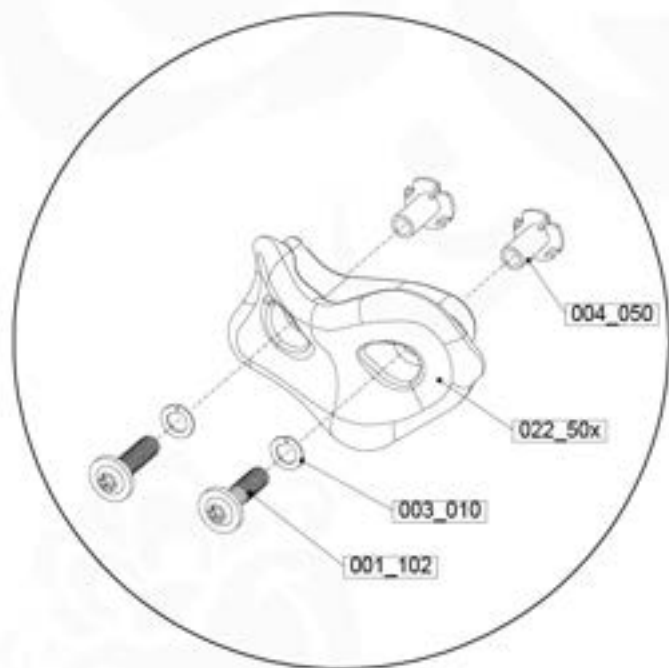

Rockwall RW - RW01 - 2019-2021 - v4

11-1

min. 2,6 cm
max. 8,8 cm

11-2

11-3

12 Ladder

LA02

(194_103)