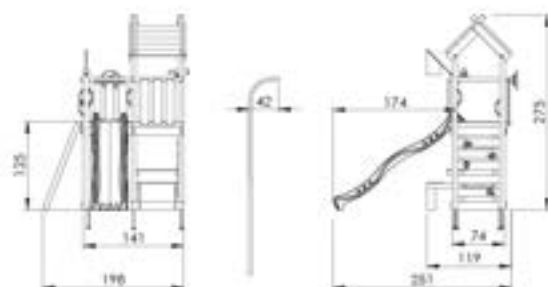

Assembly

Jungle Teepee

803_208

 General Safety
1

Instructions

Jungle Gym

BACKYARD PLAYGROUNDS

since 1988

01 What's in the Delivery?

400_208 + 324_xxx/201_275

<p>1x 040_006 General Safety</p> <p>1x 040_078 Assembly</p> <p>12</p>	<p>1x 022_300</p>	<p>1x 120_024</p>	<p>4x 007_001</p>	<p>3x 120_102</p> <p>6x 020_300</p> <p>12x 001_104</p>
<p>4x 022_50x</p>	<p>1x 122_302</p> <p>1x 022_800</p>	<p>3x 006_03x</p> <p>6x 022_605</p> <p>1x 123_200</p>	<p>1x 100_605 100_608 100_617 100_615 100_903 100_904</p> <p>2x 100_600</p> <p>3x 100_601</p>	
<p>1x 104_107</p>	<p>2x 006_522</p>	<p>1x 022_910</p>	<p>1x 103_901</p>	<p>1x 201_275</p> <p>1x 324_x00</p> <p>FMP / Slide</p>