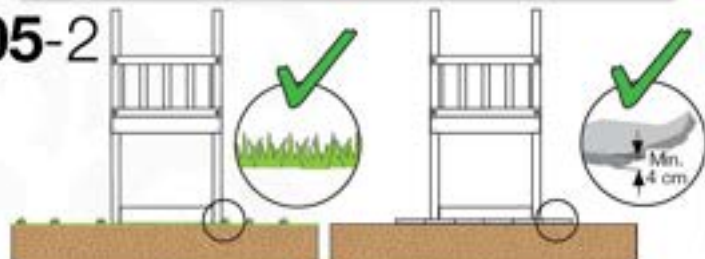

05 Safe Playground

05-1

05-2

05-3

05-4

05-5