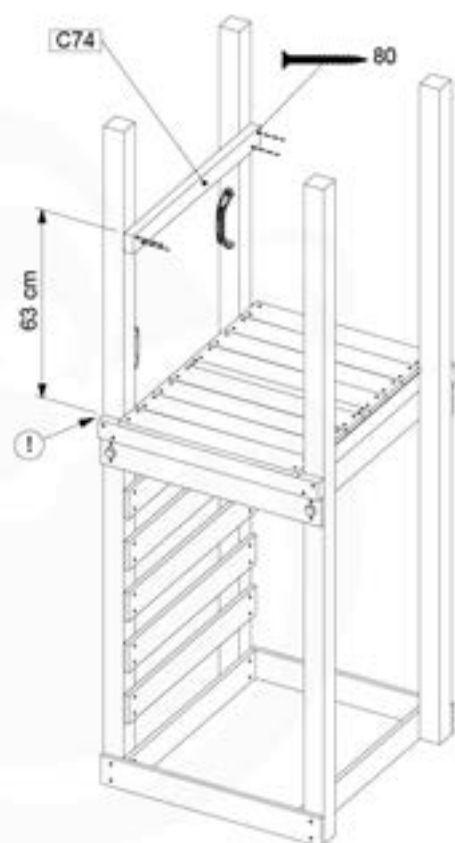

Rockwall 80 - RW01 - 2019-2021 - v4

11-1

min. 2,6 cm
max. 8,8 cm

11-2

11-3

12 Ladder

LA02

(194_103)

	PartNo	PartName	QTY.
Hardware Pack 100_603	001_404	Stealth Screw 6x30	4
	002_219	Gap Point Screw T25 - 5x30	4
	002_220	Gap Point Screw T25 - 5x45	6
	002_223	Gap Point Screw T25 - 5x80	4
Other	005_03x	Ladder Rung Y/B/G/R	3
	005_522	Connection Bracket Mini Market	2
	022_835	Rung Cap	6
	120_102	Handgrip set (2x Complete)	1
Wood	C74	Beam 740 mm	1
	C130	Beam 1300 mm	2