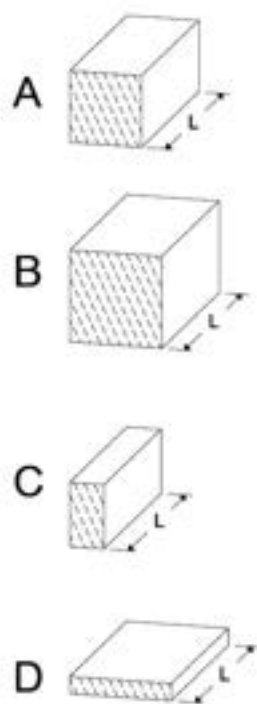

02 Hardware

100_160 HWP Swing module

20211025

001_422	3x		ø8 x 137mm	023_031	2x		ø5mm
001_417	4x		ø8 x 80mm	120_005	2x		M8
001_406	4x		ø8 x 45mm				
002_223	6x		ø5 x 80mm				
002_220	12x		ø5 x 45mm				

03 Timber