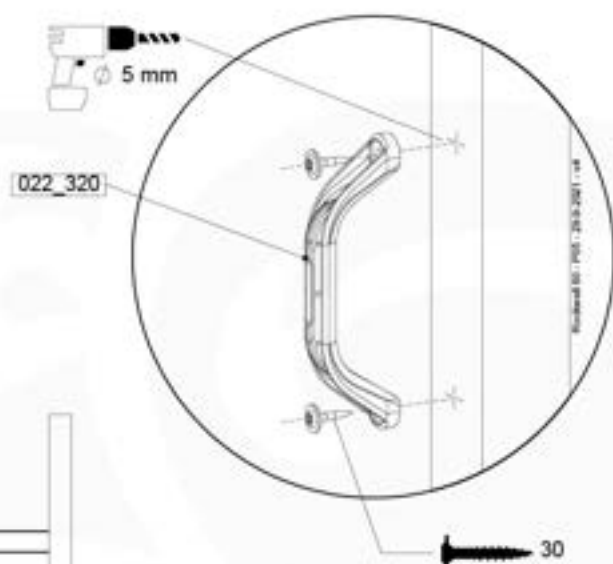

Rockwall 80 - RW01 - 2019-2021 - v4

11-1

min. 2,6 cm
max. 8,8 cm

11-2

11-3

12 Ladder

LA02

(194_103)