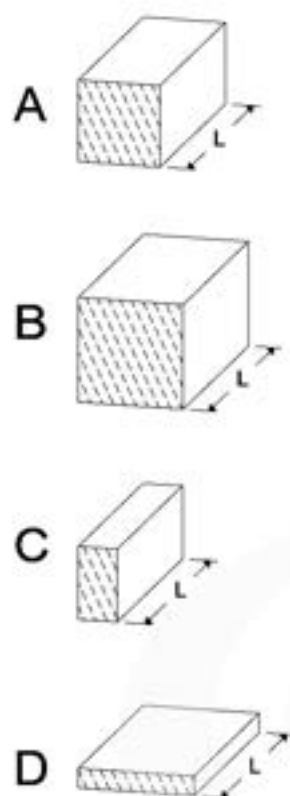

01 What's in the Delivery?

400_208 + 324_xxx/201_275

<p>1x 040_006 General Safety</p> <p>1x 040_078 Assembly</p>	<p>1x 022_300</p>	<p>1x 120_024</p>	<p>4x 007_001</p>	<p>3x 120_102</p> <p>6x 020_300</p> <p>12x 001_104</p>
<p>4x 022_50x</p>	<p>1x 122_302</p> <p>1x 022_800</p>	<p>3x 006_03x</p> <p>6x 022_605</p>	<p>1x 123_200</p>	<p>1x 100_605 100_608 100_617 100_615 100_903 100_904</p> <p>2x 100_600</p> <p>3x 100_601</p>
<p>1x 104_107</p>	<p>2x 006_522</p>	<p>1x 022_910</p>	<p>1x 103_901</p>	<p>1x 201_275</p> <p>1x 324_x00</p> <p>FMP / Slide</p>

03 Hardware

Total HWP 100_xxx Jungle Teepee

20210930

001_102	10x		M8 x 30mm	000_101	10x		ø2 x 20mm
001_417	2x		ø8 x 80mm	003_010	10x		M8x14.2mm
001_411	6x		ø8 x 60mm	004_050	10x		M8 x 22mm
001_406	13x		ø8 x 45mm	120_005	14x		M8
001_404	4x		ø8 x 30mm				
002_223	70x		ø5 x 80mm				
002_220	324x		ø5 x 45mm				
002_219	6x		ø5 x 30mm				
002_308	2x		ø5.0 x 20mm				
002_041	3x		ø4.5 x 20mm				
002_042	4x		ø3.5 x 13mm				

02 Timber

603_204 Jungle Teepee

	L	
A220 A200	219cm - 220cm 199cm - 200cm	4 x 2 x
-	-	-
C130 C74 C62	129cm - 130cm 73cm - 74cm 61cm - 62cm	2 x 17 x 2 x
D74 D65 D60 D56	73cm - 74cm 64cm - 65cm 59cm - 60cm 53cm - 56cm	34 x 14 x 23 x 2 x