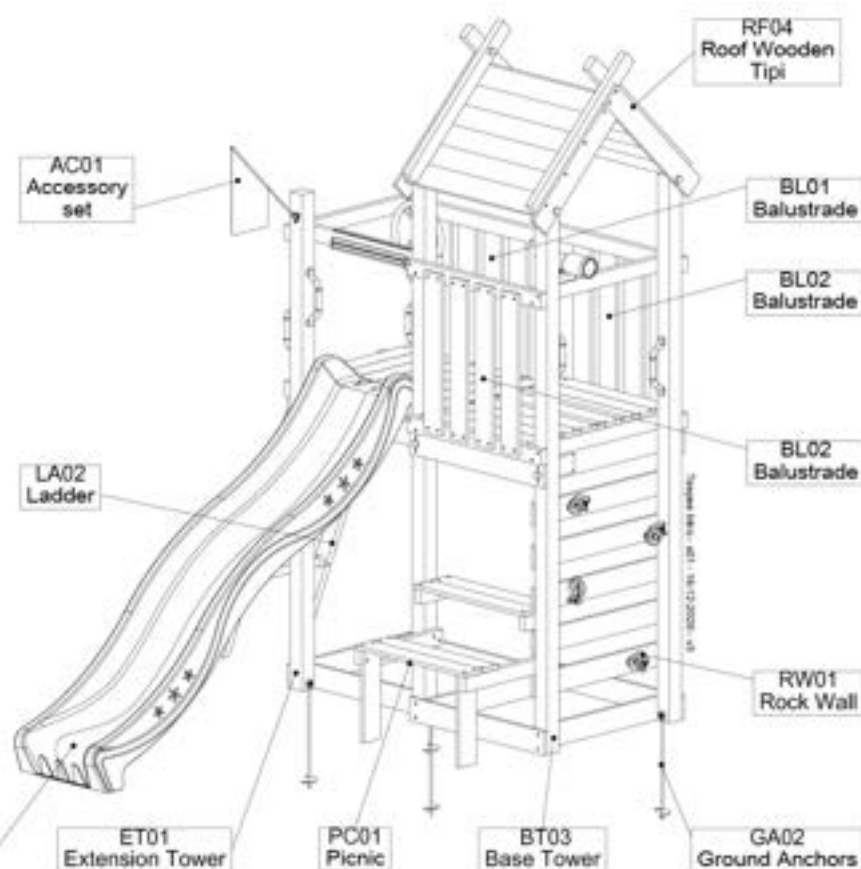

Assembly

Jungle Teepee

803_208

Instructions

Jungle Gym

BACKYARD PLAYGROUNDS

since 1988

EN. Warnings. Only for domestic use. Maximum number of users is 6. **DE.** Achtung. Nur für den Hausgebrauch. Maximale Benutzerzahl: 6. **FR.** Attention. Réserve à un usage familial. Le nombre maximal d'utilisateurs est de 6. **NL.** Waarschuwingen. Uitsluitend voor huishoudelijk gebruik. Het maximale aantal gebruikers is 6. **BG.** Внимание. За употреба само в домашни условия. Максимален брой ползватели е 6. **CS.** Varování. Jen pro domácí použití. Maximální počet uživatelů je 6. **DA.** Advarsel. Kun til privat brug. Maksimalt antal brugere er 6. **EL.** Προσοχή. Μόνο για οικιακή χρήση. Μέγιστος αριθμός χρηστών είναι 6. **ES.** Advertencias. Solo para uso doméstico. Número máximo de usuarios: 6. **ET.** Hoiatused. Ainult koduseks kasutamiseks. Maksimaalne kasutajate arv on 6. **FI.** Varoitukset. Ainoastaan kotikäyttöön. Käyttäjien yhäväen enintään 6. **HR.** Upozorenja. Samo za kućansku uporabu. Maksimalan broj korisnika je 6. **HU.** Figyelmeztetések. Csak otthoni használatra! A használók max. száma: 6. **IS.** Varnaðarorð. Eingöngu fyrir heimilisnotkun og á sérstökum. Hámarksfjöldi notenda er 6. **IT.** Avvertenze. Solo per uso domestico. Massimo numero di utenti è 6. **LT.** Įspėjimai. Tik buitiniam naudojimui. Maksimalus naudotojų skaičius 6. **LV.** Brīdinājumi. Izstrādāts tikai mājās. Maksimalais lietotāju skaits ir 6. **NO.** Advarsel. Kun for privat bruk. Maksimalt antal brukere er 6. **PL.** Ostrzeżenia. Wyłącznie do użytku domowego. Maksymalna liczba użytkowników to 6. **PT.** Avisos. Apenas para uso doméstico. O número máximo de utilizadores é 6. **RO.** Avertismente. Numai pentru uz domestic. Numărul maxim de utilizatori este 6. **RU.** Предостережения. Только для домашнего использования. Максимальное количество пользователей - 6. **SK.** Upozornenia. Iba na domáce použitie. Maximálne množstvo osôb je 6. **SL.** Opozorila. Samo za domačo uporabo. Maksimalno število uporabnikov je 6. **SR.** Upozorenja. Samo za kućnu uporabu. Maksimalan broj korisnika je 6. **SV.** Varningar. Endast för hemmabruk. Det maximala antalet användare är 6. **TR.** Uyarılar. Sadece ev kullanımı için. Maksimum kullanıcı sayısı 6.