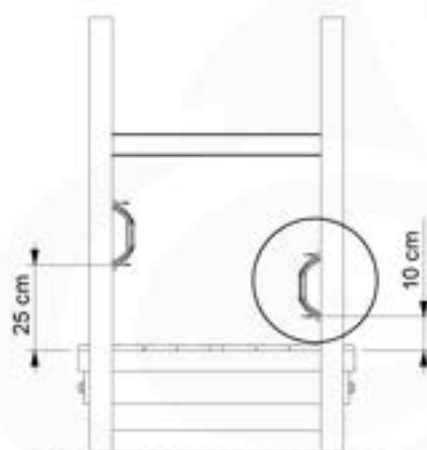

Rockwall 80 - RW01 - 2019-2021 - v4

11-1

min. 2,6 cm
max. 8,8 cm

11-2

11-3

12 Ladder

LA02

(194_103)