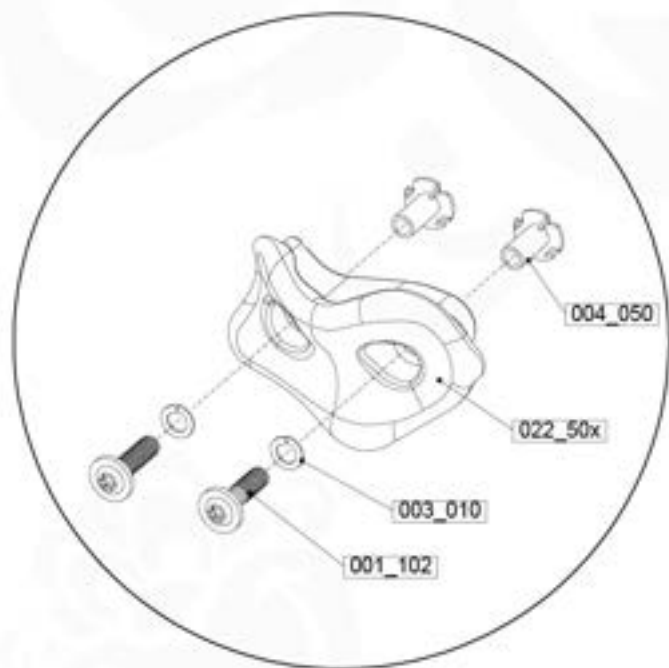

Rockwall 80 - RW01 - 2019-2021 - v4

11-1

min. 2,6 cm
max. 8,8 cm

11-2

11-3

12 Ladder

LA02

(194_103)