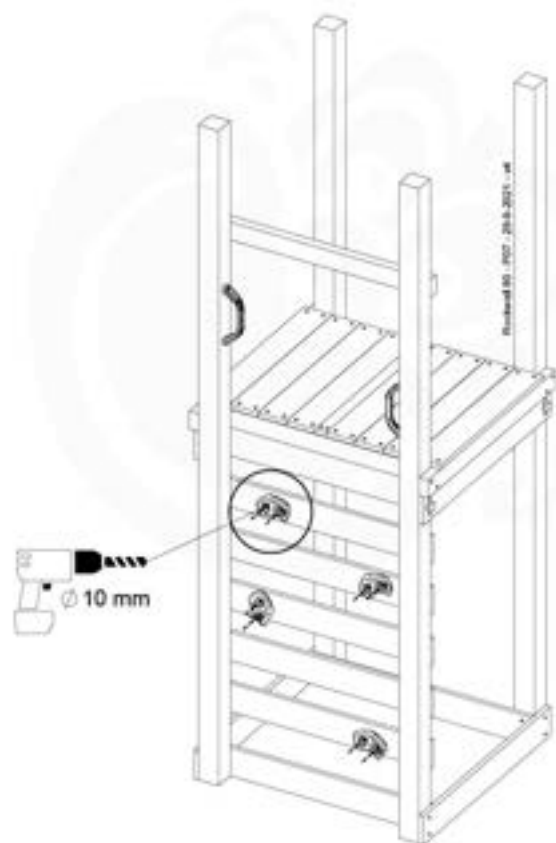

Rockwall 80 - RW01 - 2019-2021 - v4

11-1

min. 2,6 cm
max. 8,8 cm

11-2

11-3

12 Ladder

LA02

(194_103)

	PartNo	PartName	QTY.
Hardware Pack 100_603	001_404	Stealth Screw 6x30	4
	002_219	Gap Point Screw T25 - 5x30	4
	002_220	Gap Point Screw T25 - 5x45	6
	002_223	Gap Point Screw T25 - 5x80	4
Other	005_03x	Ladder Rung Y/B/G/R	3
	005_522	Connection Bracket Mini Market	2
	022_835	Rung Cap	6
	120_102	Handgrip set (2x Complete)	1
Wood	C74	Beam 740 mm	1
	C130	Beam 1300 mm	2