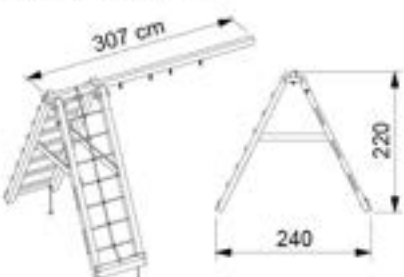

2-Climb Module 220 Extra

850_232

Jungle Gym

BACKYARD PLAYGROUNDS

since 1988

	1 position	2 position		1 position	2 position
EN. Warnings. Only for domestic use. Maximum number of users is:	3	4	LT. Įspėjimai. Tik buitiniam naudojimui. Maksimalus naudotojų skaičius:	3	4
DE. Achtung. Nur für den Hausgebrauch. Maximale Benutzerzahl:	3	4	HR. Upozorenja. Samo za kućanski uporabu. Maksimalni broj korisnika je:	3	4
FR. Attention. Réservé à un usage familial. Le nombre maximal d'utilisateurs est de:	3	4	HU. Figyelmeztetés. Csak otthoni használatra! A használók max. száma:	3	4
NL. Waarschuwingen. Uitsluitend voor huishoudelijk gebruik. Het maximale aantal gebruikers is:	3	4	NO. Advarsel. Kun for privat bruk. Maksimalt antal brukere er:	3	4
BG. Внимание. За използване само в домашни условия. Максимален брой потребители е:	3	4	PL. Ostrzeżenie. Wyłącznie do użytku domowego. Maksymalna liczba użytkowników to:	3	4
ES. Advertencias. Solo para uso doméstico. Número máximo de usuarios:	3	4	PT. Avisos. Apenas para uso doméstico. O número máximo de utilizadores é:	3	4
CS. Varování. Jen pro domácí použití. Maximální počet uživatelů je:	3	4	RO. Avertisment. Numai pentru uz domestic. Numarul maxim de utilizatori este:	3	4
DA. Advarsel. Kun til privat brug. Maksimalt antal brugere er:	3	4	RU. Предупреждение. Только для домашнего использования.	3	4
ET. Hoiatused. Ainult koduseks kasutamiseks. Maksimalne kasutajate arv on:	3	4	Максимальное количество пользователей -:	3	4
EL. Προσοχή/προειδοποίηση. Μόνο για οικιακή χρήση. Μέγιστος αριθμός χρηστών:	3	4	SK. Upozornenia. Iba na domáce použitie. Maksimalné množstvo osôb je:	3	4
IS. Varnaðarorð. eingöngu fyrir heimilisnotkun í heimilissum og á einaköðum. Hámarksfjöldi notenda er:	3	4	SL. Opozorila. Samo za domačo uporabo. Maksimalno število uporabnikov je:	3	4
IT. Avvertenze. Solo per uso domestico. Massimo numero di utenti è:	3	4	FI. Varoitukset. Ainoastaan kotikäyttöön. Käyttäjien yhteensä enimmäismäärä:	3	4
LX. Bliðnigunir. Tíðanotkun einar manns. Maksimalt fjöldi skóts í:	3	4	SRL. Upozorenja. Samo za kućnu uporabu. Maksimalni broj korisnika je:	3	4
			SV. Varningar. Endast för hemmansbruk. Det maximala antalet användare är:	3	4
			TR. Uyarılar. Sadece ev kullanımı için. Maksimum kullanıcı sayısı: