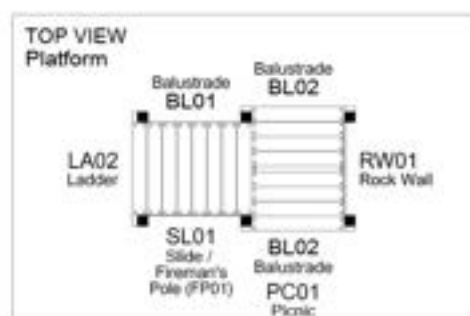

## Jungle Teepee

803\_208

Instructions