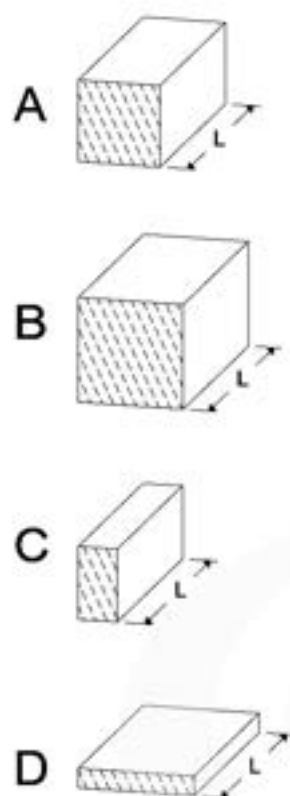

# 01 What's in the Delivery?

400\_208 + 324\_xxx/201\_275

<p>1x 040_006</p> <p>1x 040_078</p>	<p>1x 022_300</p>	<p>1x 120_024</p>	<p>4x 007_001</p>	<p>3x 120_102</p> <p>6x 020_300</p> <p>12x 001_104</p>
<p>4x 022_50x</p>	<p>1x 122_302</p> <p>1x 022_800</p>	<p>3x 006_03x</p> <p>6x 022_605</p>	<p>1x 123_200</p>	<p>1x 100_605 100_608 100_617 100_615 100_903 100_904</p> <p>2x 100_600</p> <p>3x 100_601</p>
<p>1x 104_107</p>	<p>2x 006_522</p>	<p>1x 022_910</p>	<p>1x 103_901</p>	<p>1x 201_275</p> <p>1x 324_x00</p> <p>FMP / Slide</p>

# 03 Hardware

Total HWP 100\_xxx Jungle Teepee

20210930

001_102	10x		M8 x 30mm	000_101	10x		ø2 x 20mm
001_417	2x		ø8 x 80mm	003_010	10x		M8x14.2mm
001_411	6x		ø8 x 60mm	004_050	10x		M8 x 22mm
001_406	13x		ø8 x 45mm	120_005	14x		M8
001_404	4x		ø8 x 30mm				
002_223	70x		ø5 x 80mm				
002_220	324x		ø5 x 45mm				
002_219	6x		ø5 x 30mm				
002_308	2x		ø5.0 x 20mm				
002_041	3x		ø4.5 x 20mm				
002_042	4x		ø3.5 x 13mm				

# 02 Timber

603\_204 Jungle Teepee

	L	
A220 A200	219cm - 220cm 199cm - 200cm	4 x 2 x
-	-	-
C130 C74 C62	129cm - 130cm 73cm - 74cm 61cm - 62cm	2 x 17 x 2 x
D74 D65 D60 D56	73cm - 74cm 64cm - 65cm 59cm - 60cm 53cm - 56cm	34 x 14 x 23 x 2 x