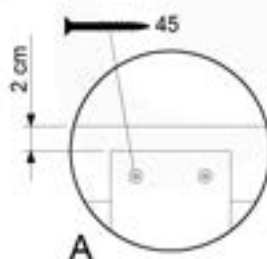

# 10 Balustrade (2x)

BL02

( 194\_101 )

	PartNo	PartName	QTY.
Hardware Pack	002_220	Gap Point Screw T25 - 5x45	16
	100_001 002_223	Gap Point Screw T25 - 5x80	4
Wood	C74	Beam 740 mm	1
	D65	Board 650 mm	4

Balustrade AL - 194\_101 - 2021 - 01.0

## 10-1

min. 27mm  
max. 65mm