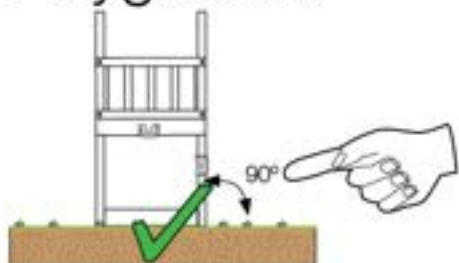

05 Safe Playground

05-1