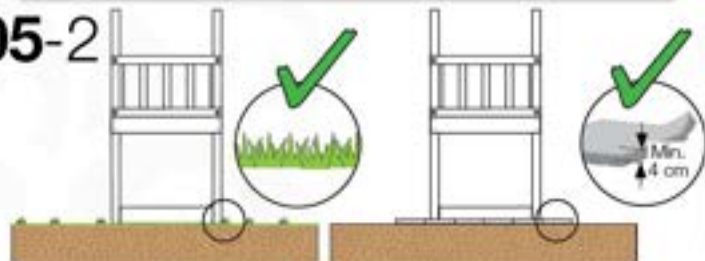

05 Safe Playground Planning

05-1

05-2

05-3

05-4

05-5