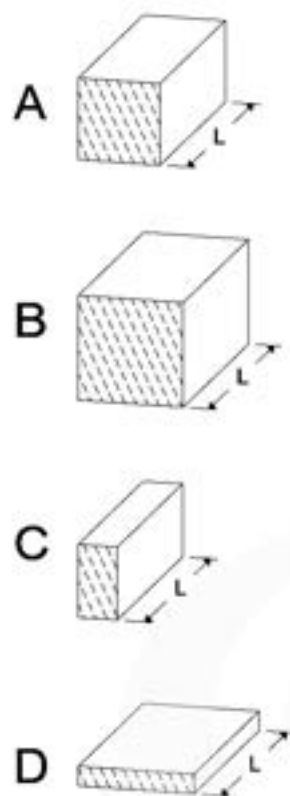

01 What's in the Delivery?

400_210 + 120_220 + 324_xxx/201_275

<p>1x 040_806</p> <p>1x 040_079</p>	<p>1x 022_300</p>	<p>1x 120_024</p>	<p>4x 007_001</p>	<p>2x 120_102</p> <p>4x 022_320</p> <p>8x 001_104</p>
<p>2x 005_522</p>	<p>1x 122_302</p> <p>1x 022_800</p>	<p>3x 005_03x</p> <p>6x 022_835</p>	<p>1x 123_200</p>	<p>1x 100_601 100_605 100_608 100_611 100_616 100_617 100_903</p> <p>2x 100_600</p>
<p>1x 104_107</p>	<p>1x 022_010</p>	<p>1x 103_901</p>	<p>1x 123_220</p> <p>73,5 cm</p> <p>Canvas</p>	<p>1x 201_275</p> <p>1x 324_x00</p> <p>FMP / Slide</p>

02 Hardware

Total HWP 100_xxx Jungle Resort

20210930

001_417	2x		ø8 x 80mm	000_101	10x		ø2 x 20mm
001_411	6x		ø8 x 60mm	023_031	8x		ø5mm
001_406	13x		ø8 x 45mm	120_005	14x		M8
001_404	4x		ø8 x 30mm				
002_223	57x		ø5 x 80mm				
002_220	360x		ø5 x 45mm				
002_219	6x		ø5 x 30mm				
002_308	10x		ø5.0 x 20mm				
002_041	3x		ø4.5 x 20mm				
002_042	4x		ø3.5 x 13mm				

03 Timber

603_210 Jungle Resort

	L	
A220 A200	219cm - 220cm 199cm - 200cm	4 x 2 x
-	-	-
C130 C74	129cm - 130cm 73cm - 74cm	2 x 16 x
D74 D65 D60 D56	73cm - 74cm 64cm - 65cm 59cm - 60cm 53cm - 56cm	57 x 6 x 20 x 2 x