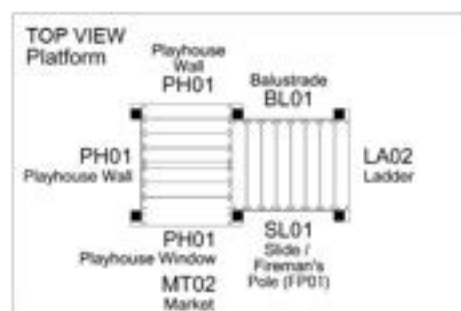

Assembly

Jungle Resort

803_210

Instructions

Jungle Gym

BACKYARD PLAYGROUNDS

since 1988

01 What's in the Delivery?

400_210 + 120_220 + 324_xxx/201_275

1x 040_806 1x 040_079	1x 022_300	1x 120_024	4x 007_001	2x 120_102 4x 022_320 8x 001_104
2x 005_522	1x 122_302 1x 022_800	3x 005_03x 6x 022_835	1x 123_200	1x 100_601 100_605 100_608 100_611 100_616 100_617 100_903 2x 100_600
1x 104_107	1x 022_010	1x 103_901	1x 123_220 73,5 cm Canvas	1x 201_275 1x 324_x00 FMP / Slide

02 Hardware

Total HWP 100_xxx Jungle Resort

20210930

001_417	2x		ø8 x 80mm	000_101	10x		ø2 x 20mm
001_411	6x		ø8 x 60mm	023_031	8x		ø5mm
001_406	13x		ø8 x 45mm	120_005	14x		M8
001_404	4x		ø8 x 30mm				
002_223	57x		ø5 x 80mm				
002_220	360x		ø5 x 45mm				
002_219	6x		ø5 x 30mm				
002_308	10x		ø5.0 x 20mm				
002_041	3x		ø4.5 x 20mm				
002_042	4x		ø3.5 x 13mm