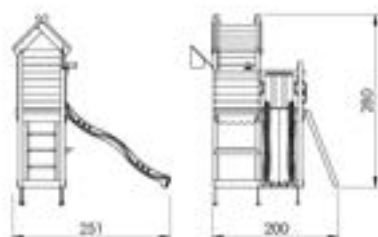

Assembly

Jungle Resort

803_210

Instructions

Jungle Gym

BACKYARD PLAYGROUNDS

since 1988

01 What's in the Delivery?

400_210 + 120_220 + 324_xxx/201_275

1x 040_806 1x 040_079	1x 022_300	1x 120_024	4x 007_001	2x 120_102 4x 022_320 8x 001_104
2x 005_522	1x 122_302 1x 022_800	3x 005_03x 6x 022_835	1x 123_200	1x 100_601 100_605 100_608 100_611 100_616 100_617 100_903 2x 100_600
1x 104_107	1x 022_010	1x 103_901	1x 123_220 73,5 cm Canvas	1x 201_275 1x 324_x00 FMP / Slide

02 Hardware

Total HWP 100_xxx Jungle Resort

20210930

001_417	2x		ø8 x 80mm	000_101	10x		ø2 x 20mm
001_411	6x		ø8 x 60mm	023_031	8x		ø5mm
001_406	13x		ø8 x 45mm	120_005	14x		M8
001_404	4x		ø8 x 30mm				
002_223	57x		ø5 x 80mm				
002_220	360x		ø5 x 45mm				
002_219	6x		ø5 x 30mm				
002_308	10x		ø5.0 x 20mm				
002_041	3x		ø4.5 x 20mm				
002_042	4x		ø3.5 x 13mm