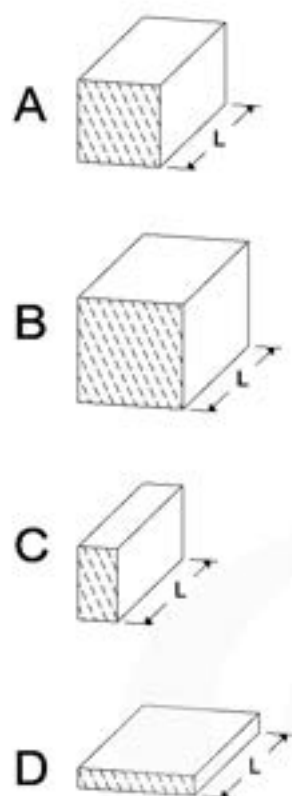

# 01 What's in the Delivery?

400\_210 + 120\_220 + 324\_xxx/201\_275

<p>1x 040_806</p> <p>1x 040_079</p>	<p>1x 022_300</p>	<p>1x 120_024</p>	<p>4x 007_001</p>	<p>2x 120_102</p> <p>4x 022_320</p> <p>8x 001_104</p>
<p>2x 005_522</p>	<p>1x 122_302</p> <p>1x 022_800</p>	<p>3x 005_03x</p> <p>6x 022_835</p>	<p>1x 123_200</p>	<p>1x 100_601 100_605 100_608 100_611 100_616 100_617 100_903</p> <p>2x 100_600</p>
<p>1x 104_107</p>	<p>1x 022_010</p>	<p>1x 103_901</p>	<p>1x 123_220</p> <p>73,5 cm</p> <p>Canvas</p>	<p>1x 201_275</p> <p>1x 324_x00</p> <p>FMP / Slide</p>

# 02 Hardware

Total HWP 100\_xxx Jungle Resort

20210930

001_417	2x		ø8 x 80mm	000_101	10x		ø2 x 20mm
001_411	6x		ø8 x 60mm	023_031	8x		ø5mm
001_406	13x		ø8 x 45mm	120_005	14x		M8
001_404	4x		ø8 x 30mm				
002_223	57x		ø5 x 80mm				
002_220	360x		ø5 x 45mm				
002_219	6x		ø5 x 30mm				
002_308	10x		ø5.0 x 20mm				
002_041	3x		ø4.5 x 20mm				
002_042	4x		ø3.5 x 13mm				

# 03 Timber

603\_210 Jungle Resort

	L	
A220 A200	219cm - 220cm 199cm - 200cm	4 x 2 x
-	-	-
C130 C74	129cm - 130cm 73cm - 74cm	2 x 16 x
D74 D65 D60 D56	73cm - 74cm 64cm - 65cm 59cm - 60cm 53cm - 56cm	57 x 6 x 20 x 2 x