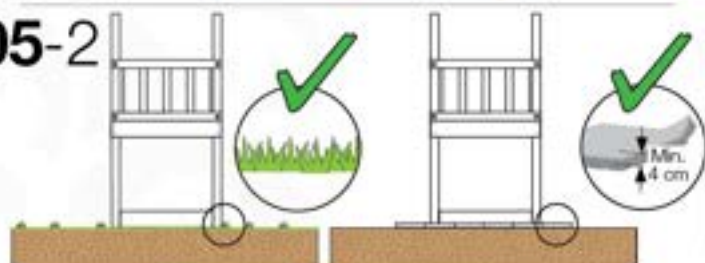

05 Safe Playground Planning

05-1

05-2

05-3

05-4

05-5