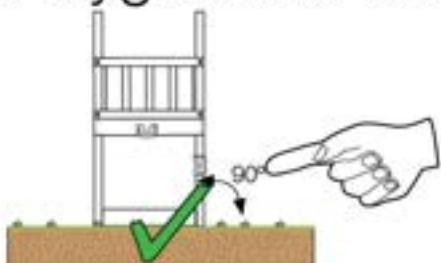

05 Safe Playground Planning

05-1