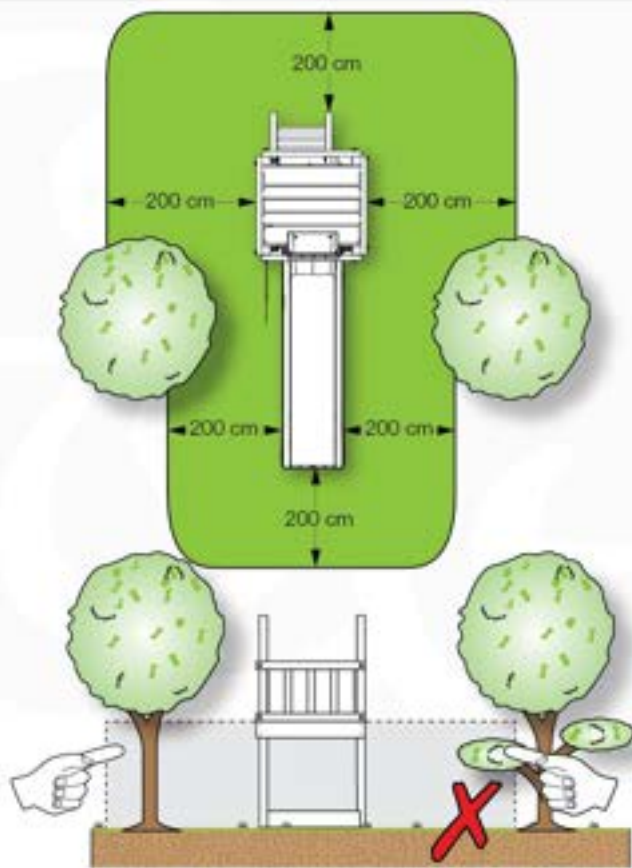

05 Safe Playground Planning

05-1

05-2

05-3

05-4

05-5