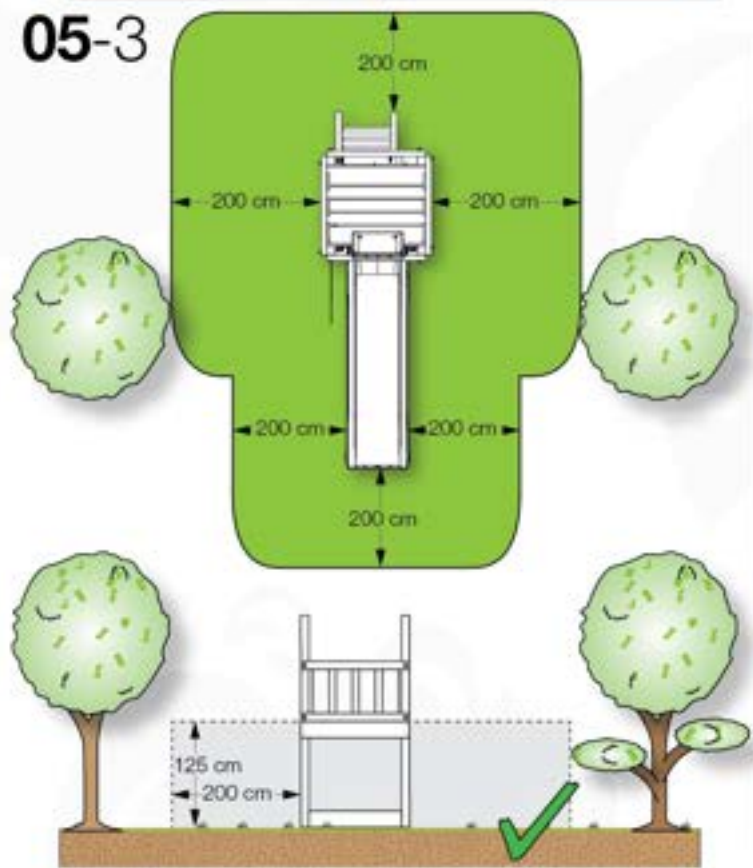

05 Safe Playground Planning

05-1

05-2

05-3

05-4

05-5