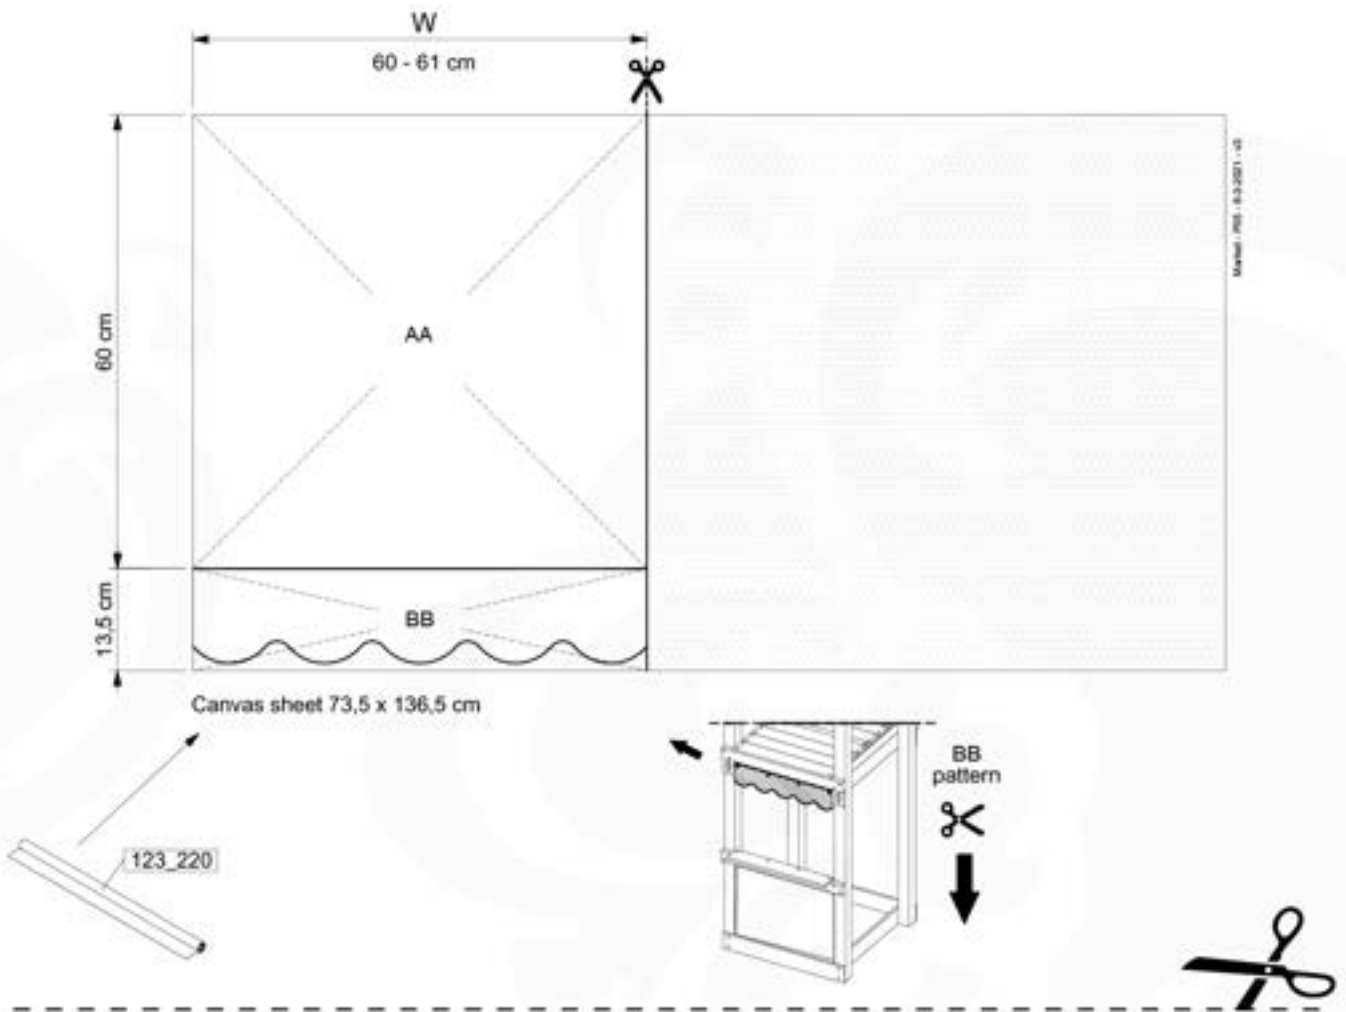

12-2

12-3

! Scale of print may not be accurate.
Druckformat kann abweichen.
Les tailles imprimées peuvent varier.
Printformaat kan afwijken.