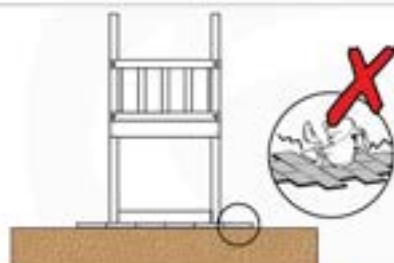

05 Safe Playground Planning

05-1

05-2

05-3

05-4

05-5