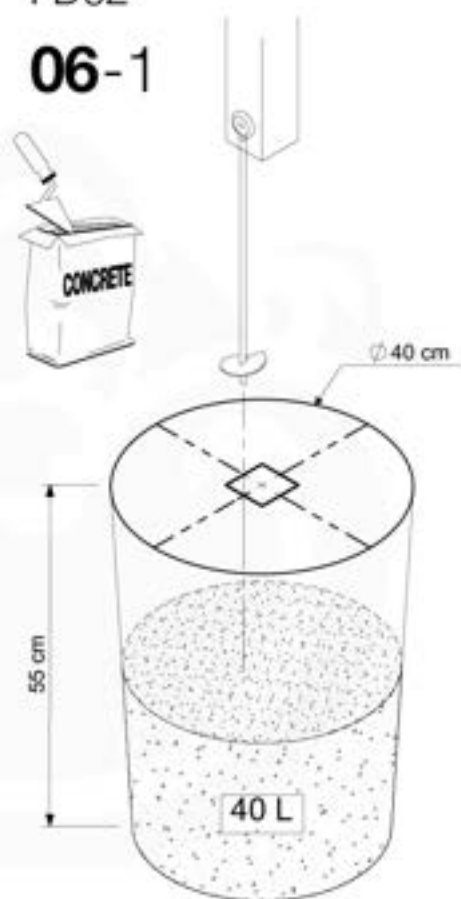

06 Playground Foundation

FD02

06-1