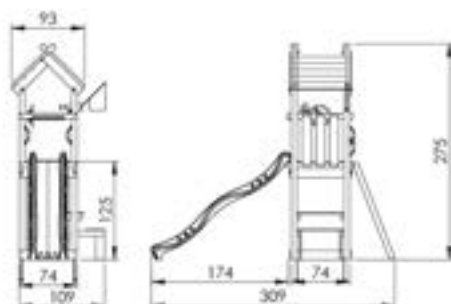

Assembly

Jungle Totem

802_208

Instructions

Jungle Gym

BACKYARD PLAYGROUNDS

since 1988

EN. Warnings. Only for domestic use. Maximum number of users is 4. **DE.** Achtung. Nur für den Hausgebrauch. Maximale Benutzerzahl: 4. **FR.** Attention. Réserve à un usage familial. Le nombre maximal d'utilisateurs est de 4. **NL.** Waarschuwingen. Uitsluitend voor huishoudelijk gebruik. Het maximale aantal gebruikers is 4. **BG.** Внимание. За употреба само в домашни условия. Максимален брой ползватели е 4. **CS.** Varování. Jen pro domácí použití. Maximální počet uživatelů je 4. **DA.** Advarsel. Kun til privat brug. Maksimalt antal brugere er 4. **EL.** Προσοχή. Μόνο για οικιακή χρήση. Μάximo αριθμός χρηστών είναι 4. **ES.** Advertencias. Solo para uso doméstico. Número máximo de usuarios: 4. **ET.** Hoiatused. Ainult koduseks kasutamiseks. Maksimaalne kasutajate arv on 4. **PL.** Varoitus. Ainoastaan kotikäyttöön. Käyttäjien yhäväen enintään 4. **HR.** Upozorenje. Samo za kućansku uporabu. Maksimalan broj korisnika je 4. **HU.** Figyelmeztetés. Csak otthoni használatra! A használók max. száma: 4. **IS.** Varnaðarorð. Eingöngu fyrir heimilisnotkun og á sérstökum hámarksföð notanda er 4. **IT.** Avvertenze. Solo per uso domestico. Massimo numero di utenti è 4. **LX.** Upozornění. Iba na domácí použití. Maximální množství osob je 4. **SK.** Upozornění. Iba na domácí použití. Maximálne množstvo osôb je 4. **SL.** Opozorila. Samo za domačo uporabo. Maksimalno število uporabnikov je 4. **SR.** Upozorenje. Samo za kućnu uporabu. Maksimalan broj korisnika je 4. **SV.** Varningar. Endast för hemmabruk. Det maximala antalet användare är 4. **TR.** Uyarılar. Sadece ev kullanımı için. Maksimum kullanıcı sayısı 4.