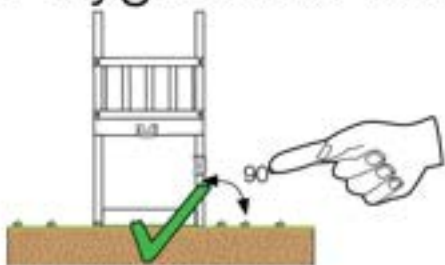

05 Safe Playground Planning

05-1