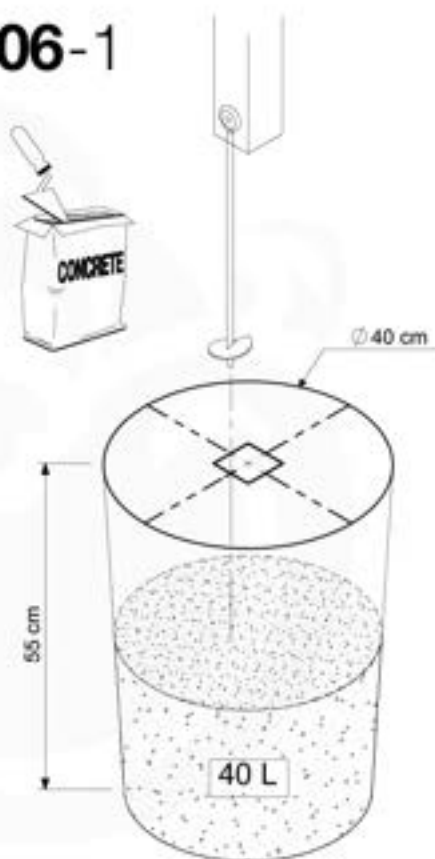

06 Playground Foundation

FD01

06-1