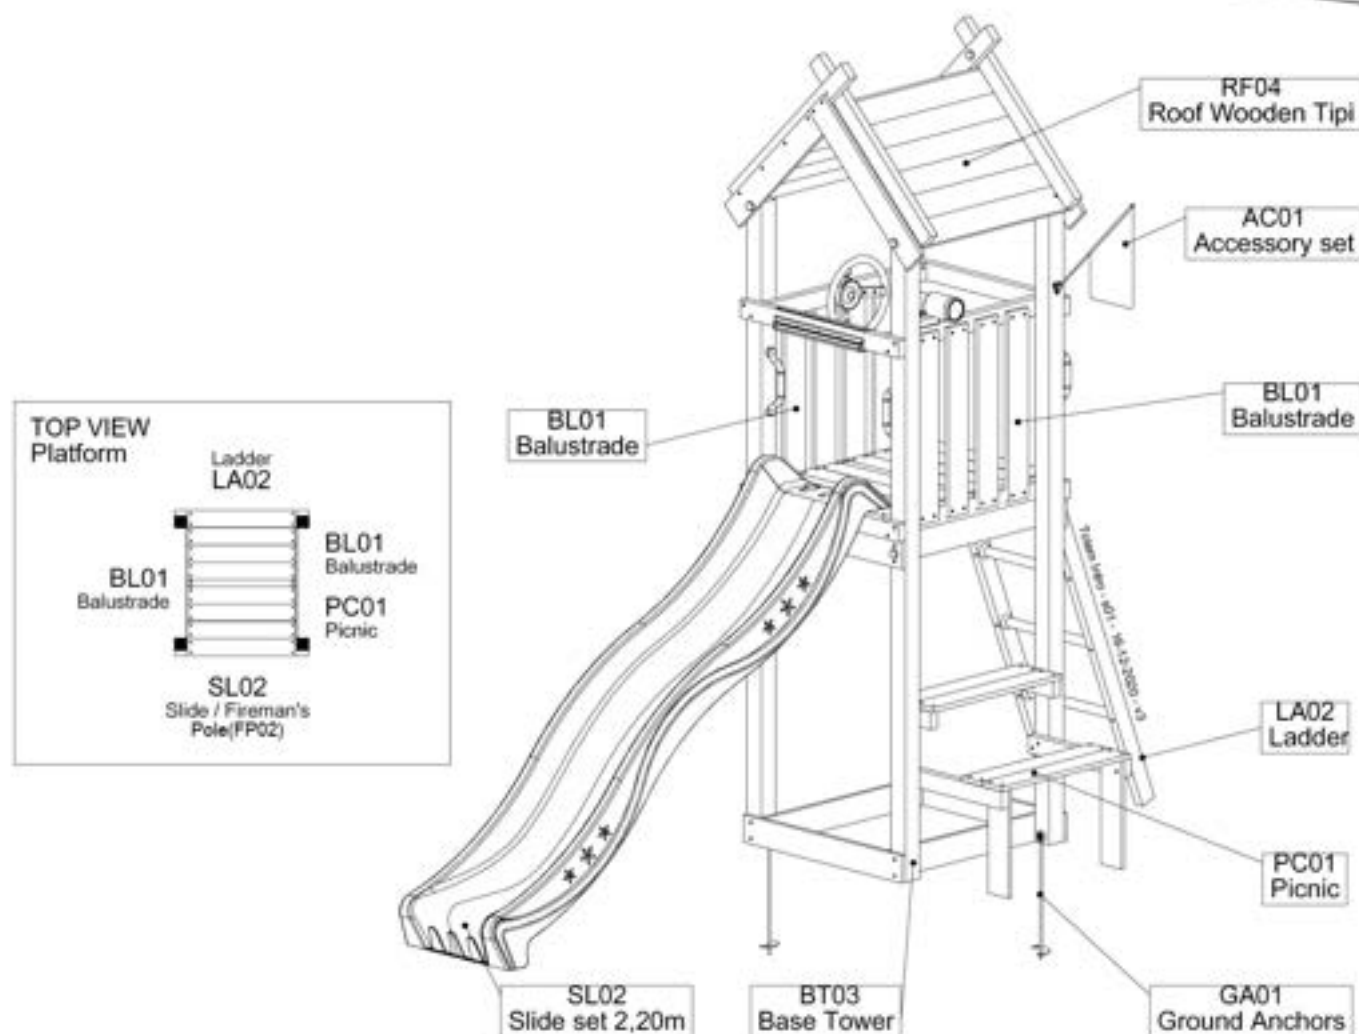

Assembly

Jungle Totem

802_208

Instructions

Jungle Gym

BACKYARD PLAYGROUNDS

since 1988

EN. Warnings. Only for domestic use. Maximum number of users is 4. **DE.** Achtung. Nur für den Hausgebrauch. Maximale Benutzerzahl: 4. **FR.** Attention. Réserve à un usage familial. Le nombre maximal d'utilisateurs est de 4. **NL.** Waarschuwingen. Uitsluitend voor huishoudelijk gebruik. Het maximale aantal gebruikers is 4. **BG.** Внимание. За употреба само в домашни условия. Максимален брой ползватели е 4. **CS.** Varování. Jen pro domácí použití. Maximální počet uživatelů je 4. **DA.** Advarsel. Kun til privat brug. Maksimalt antal brugere er 4. **EL.** Προσοχή. Μόνο για οικιακή χρήση. Μάximo αριθμός χρηστών είναι 4. **ES.** Advertencias. Solo para uso doméstico. Número máximo de usuarios: 4. **ET.** Hoiatused. Ainult koduseks kasutamiseks. Maksimaalne kasutajate arv on 4. **PL.** Varoitus. Ainoastaan kotikäyttöön. Käyttäjien yhäväen enintään 4. **HR.** Upozorenje. Samo za kućansku uporabu. Maksimalan broj korisnika je 4. **HU.** Figyelmeztetés. Csak otthoni használatra! A használók max. száma: 4. **IS.** Varnaðarorð. Engingni fyrir einhousum og á einhousum. Hámarksfjöldi notanda er 4. **IT.** Avvertenze. Solo per uso domestico. Massimo numero di utenti è 4. **LX.** Upozornění. Iba na domácí použití. Maximální množství osob je 4. **SL.** Opozorila. Samo za domačo uporabo. Maksimalno število uporabnikov je 4. **SK.** Upozornění. Iba na domácí použití. Maximální množství osob je 4. **SR.** Upozorenje. Samo za kućnu uporabu. Maksimalan broj korisnika je 4. **SV.** Varningar. Endast för hemmabruk. Det maximala antalet användare är 4. **TR.** Uyarılar. Sadece ev kullanımı için. Maksimum kullanıcı sayısı 4.