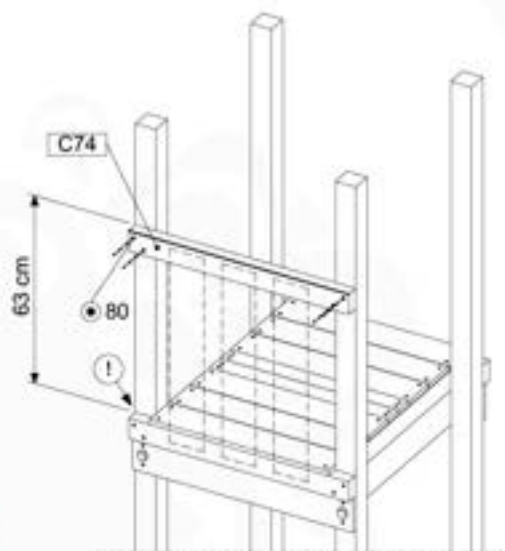

# 05 Balustrade

1-T

1-U

Number: 040\_076\_2212\_01

1-T

1-U

min. 30mm  
max. 85mm = x

min. 30mm  
max. 65mm

y > 65mm?

min. 30mm  
max. 85mm = x

min. 30mm  
max. 85mm

y > 85mm?

Number: 040\_076\_2212\_01