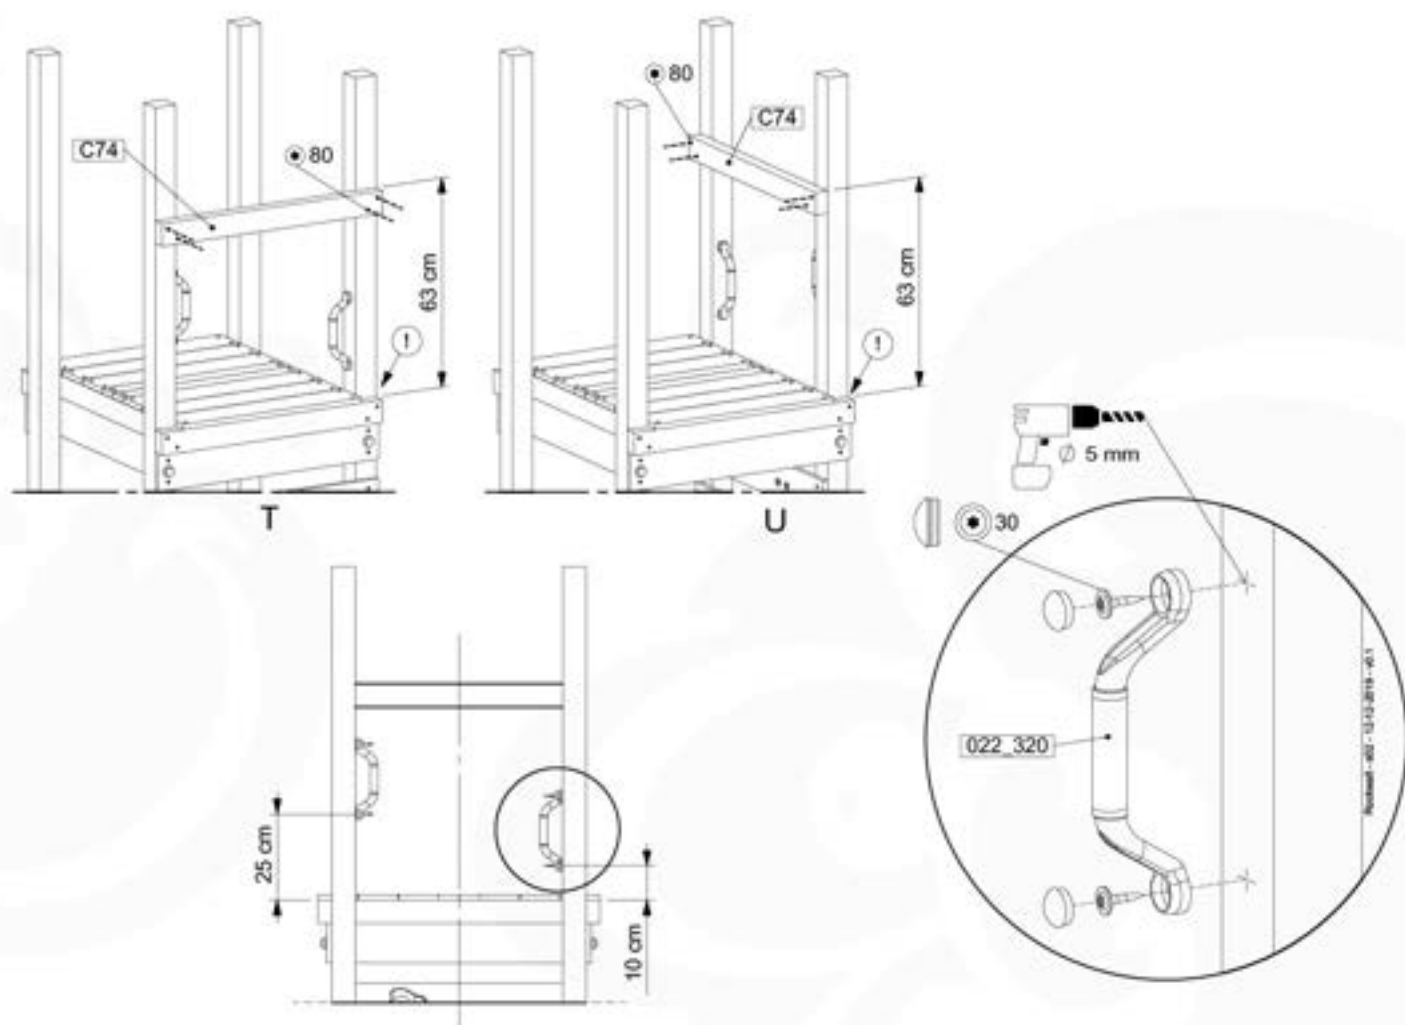

# 06 Rockwall

↓  
1-T

↓  
1-U

1-T

1-U

a =	D74
90 - 99 mm	6 x
100 - 124 mm	5 x
125 - 145 mm	4 x

a =	D74
90 - 99 mm	7 x
100 - 124 mm	6 x
125 - 145 mm	5 x

2