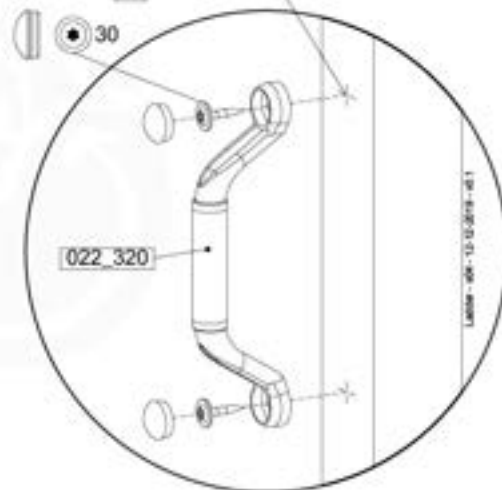

3-T

min. 23 cm
max. 28 cm

3-U

min. 23 cm
max. 28 cm

4