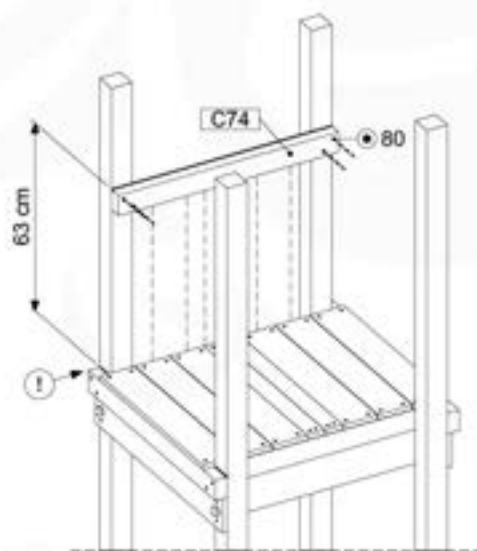

# 05 Balustrade

1-T

1-U

Number: 040\_076\_2212\_01

1-T

1-U

min. 30mm  
max. 85mm = x

min. 30mm  
max. 65mm

y > 65mm?

min. 30mm  
max. 85mm = x

min. 30mm  
max. 85mm

y > 85mm?

Number: 040\_076\_2212\_01