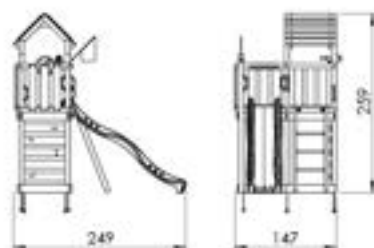

Assembly

Jungle Safari

803_204

Instructions

Jungle Gym®
BACKYARD PLAYGROUNDS

EN Warnings. Only for domestic use. Maximum number of users is 5. **DE** Achtung. Nur für den Hausgebrauch. Maximale Benutzerszahl 5. **FR** Attention. Réservé à un usage privé. Le nombre maximal d'utilisateurs est de 5. **NL** Waarschuwing. Uitsluitend voor huishoudelijk gebruik. Het maximale aantal gebruikers is 5. **BG** Внимание. За употреба само в домашни условия. Максимален брой ползватели е 5. **CS** Varování. Jen pro domácí použití. Maximální počet uživatelů je 5. **DA** Advarsel. Kun til privat brug. Maksimalt antal brugere er 5. **EL** Προειδοποίηση. Μόνο για οικιακή χρήση. Μέγιστος αριθμός χρηστών 5. **ES** Advertencias. Sólo para uso doméstico. Número máximo de usuarios 5. **ET** Hoiatused. Ainult koduseks kasutamiseks. Maksimaalne kasutajate arv on 5. **FL** Waarschuwing. Alleen voor thuisgebruik. Maximaal aantal gebruikers 5. **FI** Varoitus. Käyttäjien yhteensä enintään 5. **HR** Upozorenja. Samo za kućansku uporabu. Maksimalan broj korisnika je 5. **HU** Figyelmeztetések. Csak otthoni használatra! A használók max. száma: 5. **IS** Varnaðarorð. Engingunni lýti einakönnu og á einkalöðum. Hámarksfjöldi notanda er 5. **IT** Avvertenze. Solo per uso domestico. Massimo numero di utenti è 5. **LT** Įspėjimai. Tik buitiniam naudojimui. Maksimalus naudotojų skaičius 5. **LV** Brīdinājumi. Izmantošanai tikai mājās. Maksimālais lietotāju skaits ir 5. **NO** Advarsler. Kun for privat bruk. Maksimalt antal brukere er 5. **PL** Ostrzeżenia. Wyłącznie do użytku domowego. Maksymalna liczba użytkowników to 5. **PT** Avisos. Apenas para uso doméstico. O número máximo de utilizadores é 5. **RO** Avertisamente. Numai pentru uz domestic. Numărul maxim de utilizatori este 5. **RU** Предупреждения. Только для домашнего использования. Максимальное количество пользователей - 5. **SK** Upozornenia. Iba na domáce použitie. Maximálne množstvo osôb je 5. **SL** Opozorila. Samo za domačo uporabo. Maksimalno število uporabnikov je 5. **SR** Upozorenja. Samo za kućnu upotrebu. Maksimalan broj korisnika je 5. **SV** Varningar. Endast för hemmabruk. Det maximala antalet användare är 5. **TR** Uyarılar. Sadece ev kullanımı için. Maksimum kullanıcı sayısı 5.