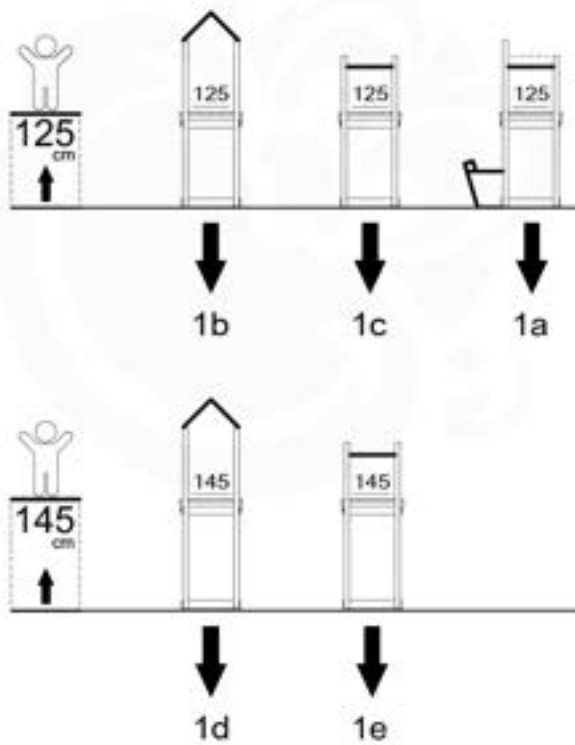

03 Base Tower

Base Tower - 001 - 2014-2020 - v1

1

1a

Base Tower - 001 - 2014-2020 - v1

5

➔ 2