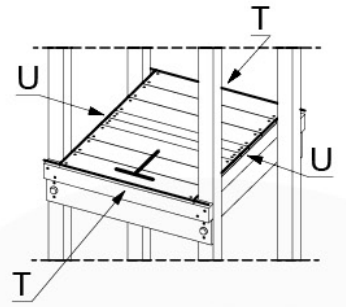

y > 65mm?

1-U

min. 30mm
max. 85mm = x

min. 30mm
max. 85mm

y > 85mm?

Banier - 601TU - 12-12-2019 - v0.1

06 Rockwall

1-T

1-U

1-T

1-U

a =	D74
90 - 99 mm	6 x
100 - 124 mm	5 x
125 - 145 mm	4 x

a =	D74
90 - 99 mm	7 x
100 - 124 mm	6 x
125 - 145 mm	5 x

2

3

07 2-Step Ladder