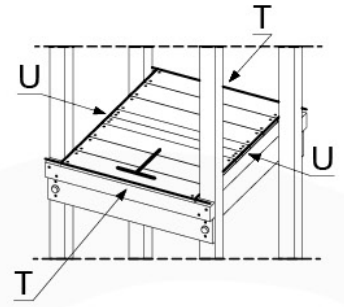

$$\frac{a - 0,5 \text{ cm}}{2} = b$$

05 Balustrade

1-T

1-U

Banier - 600 - 12-12-2019 - v0.1

1-T

min. 30mm
max. 85mm = x

min. 30mm
max. 65mm