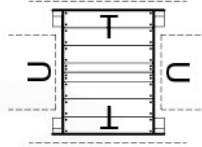

y > 65mm?

1-U

min. 30mm
max. 85mm = x

min. 30mm
max. 85mm

y > 85mm?

Banier - 601TU - 12-12-2019 - v0.1

06 Rockwall

1-T

1-U

1-T

1-U

a =	D74
90 - 99 mm	6 x
100 - 124 mm	5 x
125 - 145 mm	4 x

a =	D74
90 - 99 mm	7 x
100 - 124 mm	6 x
125 - 145 mm	5 x

2

3

07 2-Step Ladder