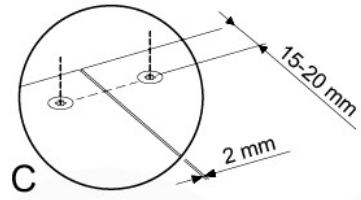

$$\frac{a - 0,5 \text{ cm}}{2} = b$$

05 Balustrade

1-T

1-U

Banier - 600 - 12-12-2019 - v0.1

1-T

min. 30mm
max. 85mm = x

min. 30mm
max. 65mm