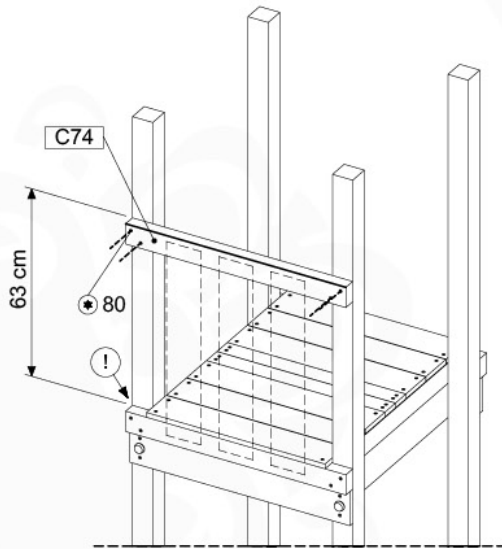

$$\frac{a - 0,5 \text{ cm}}{2} = b$$

05 Balustrade

1-T

1-U

Banier - 600 - 12-12-2019 - v0.1

1-T

min. 30mm
max. 85mm = x

min. 30mm
max. 65mm