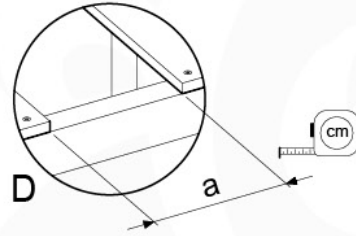

$$\frac{a - 0,5 \text{ cm}}{2} = b$$

05 Balustrade

1-T

1-U

Banier - 600 - 12-12-2019 - v0.1

1-T

min. 30mm
max. 85mm = x

min. 30mm
max. 65mm