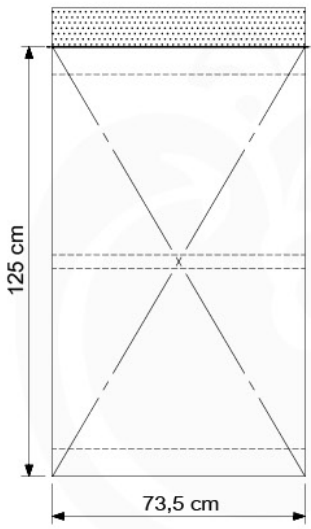

Canvas sheet 73,5 x 136,5 cm

123_220

10 x
023_031

20

19 Swing Frame / Climb Frame

20

+

20