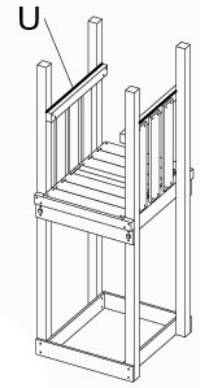

1b

Base Tower - 601bc - 26-1-2020 - v1

1c

1d

Base Tower - 601de - 26-1-2020 - v1

1e

2

3

04 Base Frame

1

2a

Base Frame - 602 - 29-1-2020 - v1

2b

3

Base Frame - 603 - 29-1-2020 - v1

4

$$\frac{a - 0,5 \text{ cm}}{2} = b$$

05 Balustrade

1-T

1-U

Banier - 600 - 12-12-2019 - v0.1

1-T

min. 30mm
max. 85mm = x

min. 30mm
max. 65mm