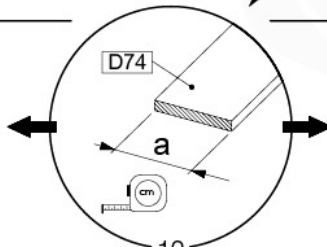

y > 65mm?

1-U

min. 30mm
max. 85mm = x

min. 30mm
max. 85mm

y > 85mm?

Banier - 601TU - 12-12-2019 - v0.1

06 Rockwall

1-T

1-U

1-T

1-U

a =	D74
90 - 99 mm	6 x
100 - 124 mm	5 x
125 - 145 mm	4 x

a =	D74
90 - 99 mm	7 x
100 - 124 mm	6 x
125 - 145 mm	5 x

2

3

07 2-Step Ladder