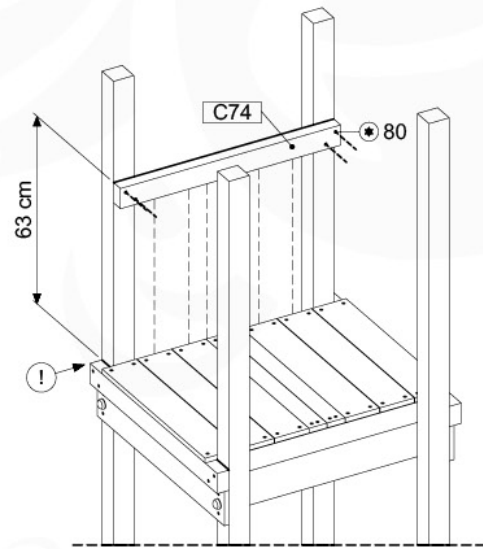

1-U

min. 30mm
max. 85mm = x

min. 30mm
max. 85mm

y > 85mm?