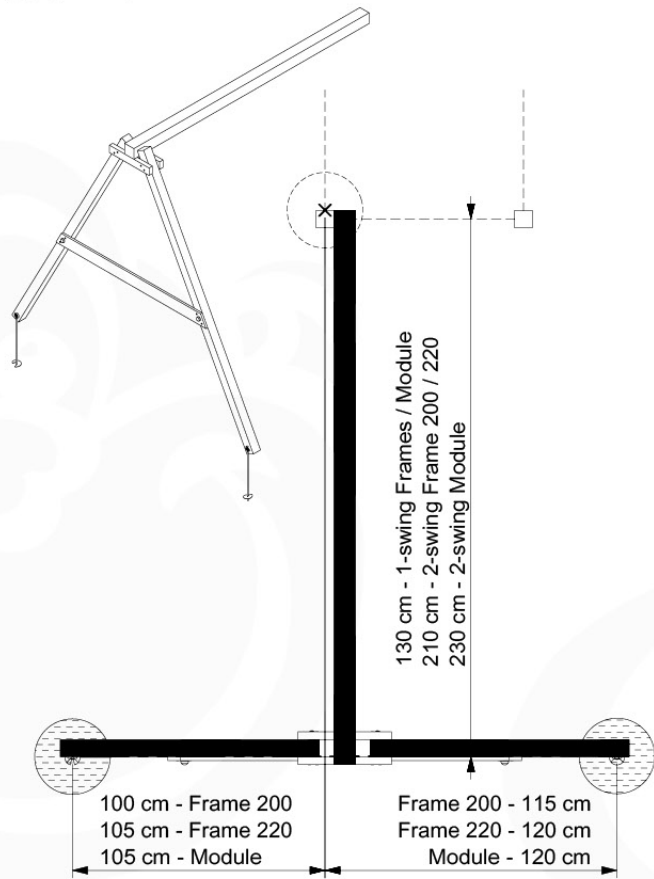

		L	
		002_308 002_219 002_220 002_223	20 mm 30 mm 45 mm 80 mm
		003_010	
		003_034	
		004_050	22mm
		022_845 022_846 022_847 022_848	Yellow Blue Green Red
		023_031	White
		022_844 022_314	White

output: 20/11/20

2-Positions

1-Position

06-7

06 -8

06 -9

D180
D141

07 -1

07 -2

08

09