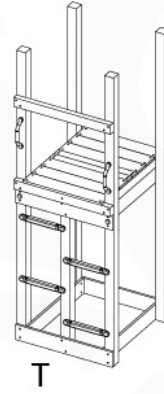

y > 65mm?

1-U

min. 30mm
max. 85mm = x

min. 30mm
max. 85mm

y > 85mm?

Banier - 601TU - 12-12-2019 - v0.1

06 Rockwall

1-T

1-U

1-T

1-U

a =	D74
90 - 99 mm	6 x
100 - 124 mm	5 x
125 - 145 mm	4 x

a =	D74
90 - 99 mm	7 x
100 - 124 mm	6 x
125 - 145 mm	5 x

2

3

07 2-Step Ladder