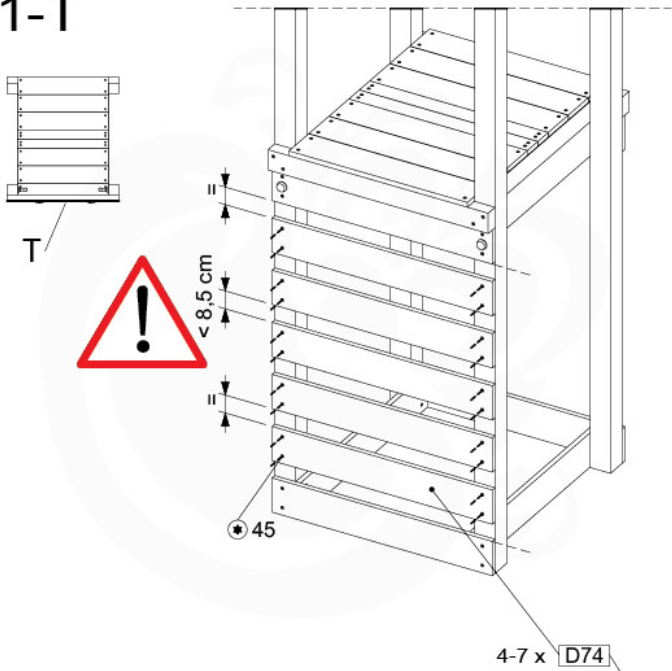

y > 65mm?

1-U

min. 30mm
max. 85mm = x

min. 30mm
max. 85mm

y > 85mm?

Banier - 601TU - 12-12-2019 - v0.1

06 Rockwall

1-T

1-U

1-T

1-U

a =	D74
90 - 99 mm	6 x
100 - 124 mm	5 x
125 - 145 mm	4 x

a =	D74
90 - 99 mm	7 x
100 - 124 mm	6 x
125 - 145 mm	5 x

2

3

07 2-Step Ladder