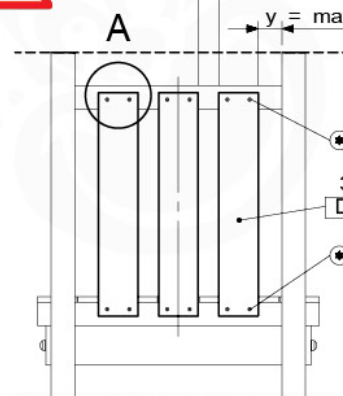

y > 65mm?

1-U

min. 30mm
max. 85mm = x

min. 30mm
max. 85mm

y > 85mm?

Banier - 601TU - 12-12-2019 - v0.1

06 Rockwall

1-T

1-U

1-T

1-U

a =	D74
90 - 99 mm	6 x
100 - 124 mm	5 x
125 - 145 mm	4 x

a =	D74
90 - 99 mm	7 x
100 - 124 mm	6 x
125 - 145 mm	5 x

2

3

07 2-Step Ladder