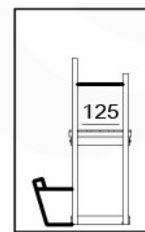

Timber

603_202

L

<p>A</p> 	<p>A220 219cm - 220cm 4 x A200 199cm - 200cm 2 x A123 122cm - 123cm 1 x</p>
<p>C</p> 	<p>C74 73cm - 74cm 14 x</p>
<p>D</p> 	<p>D74 73cm - 74cm 24 - 26 x D65 64cm - 65cm 9 - 12 x D60 59cm - 60cm 12 - 19 x D56 50.5cm - 56cm 2 x</p>
	

02e

03 Base Tower

Base Tower - s00 - 28-1-2020 - v1

1

1a

Base Tower - s00 Xs - 28-1-2020 - v1

5

➔ 2

1b

Base Tower - 601bc - 26-1-2020 - v1

1c

1d

Base Tower - 601de - 26-1-2020 - v1

1e

2

3