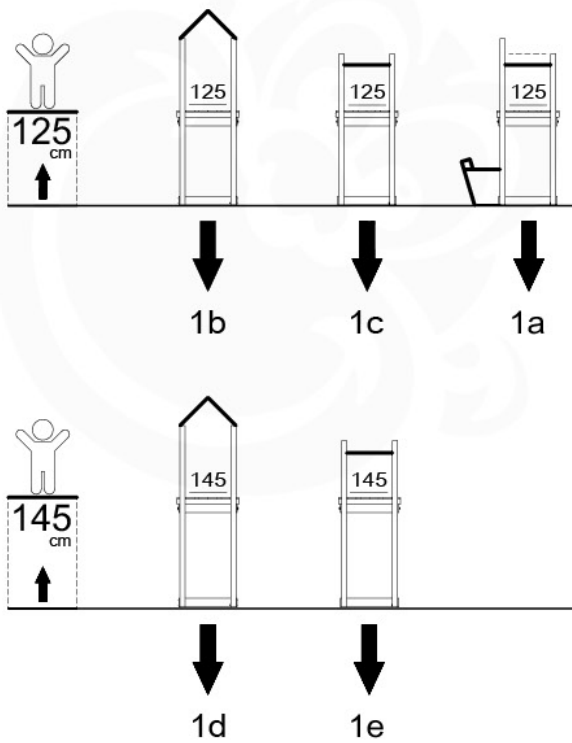

Timber

603_202

L

<p>A</p> 	<p>A220 219cm - 220cm 4 x A200 199cm - 200cm 2 x A123 122cm - 123cm 1 x</p>
<p>C</p> 	<p>C74 73cm - 74cm 14 x</p>
<p>D</p> 	<p>D74 73cm - 74cm 24 - 26 x D65 64cm - 65cm 9 - 12 x D60 59cm - 60cm 12 - 19 x D56 50.5cm - 56cm 2 x</p>
	

02e

03 Base Tower

Base Tower - s00 - 28-1-2020 - v1

1

1a

Base Tower - s00 Xs - 28-1-2020 - v1

5

➔ 2