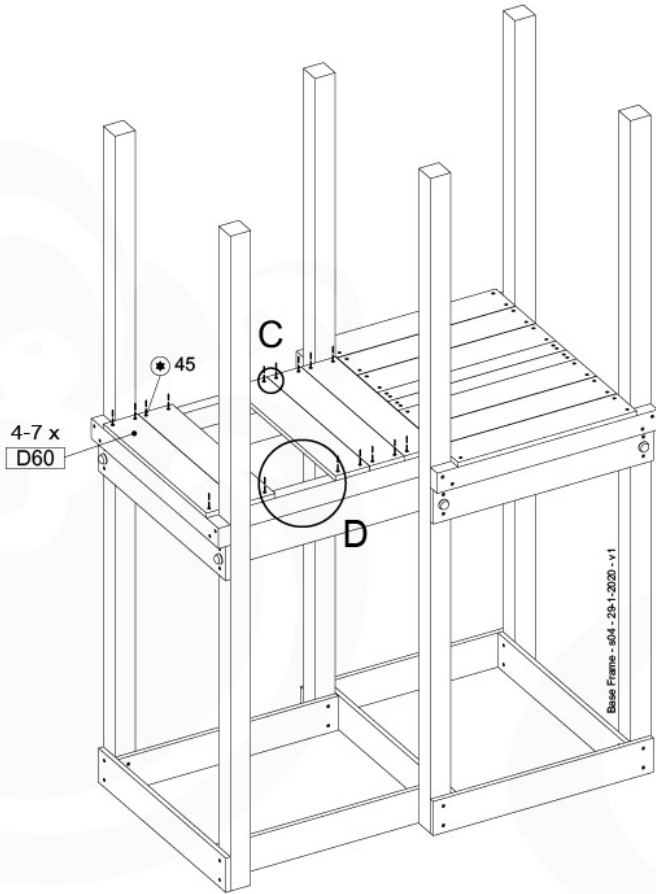

$$\frac{a - 0,5 \text{ cm}}{2} = b$$

05 Balustrade

1-T

1-U

Banier - 600 - 12-12-2019 - v0.1

1-T

min. 30mm
max. 85mm = x

min. 30mm
max. 65mm