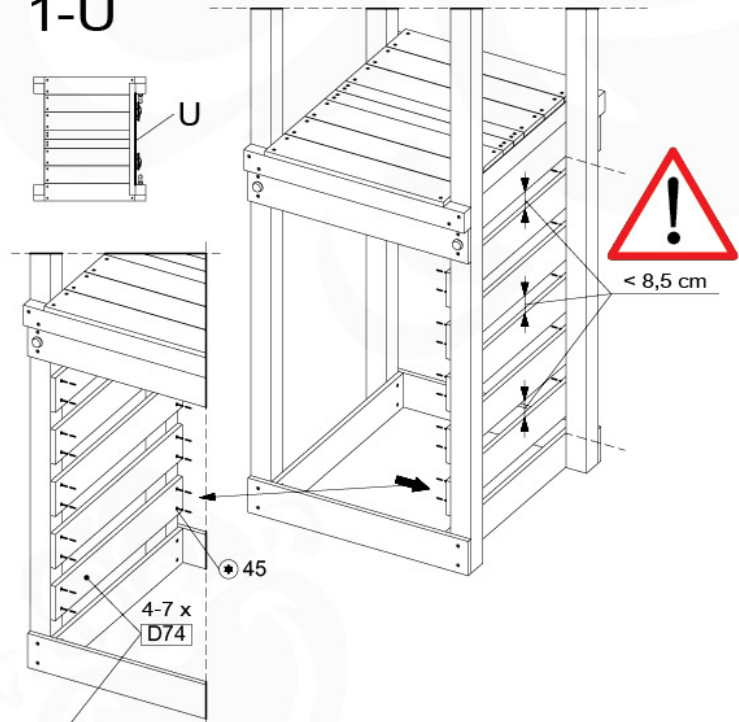

y > 65mm?

1-U

min. 30mm
max. 85mm = x

min. 30mm
max. 85mm

y > 85mm?

Banier - 601TU - 12-12-2019 - v0.1

06 Rockwall

1-T

1-U

1-T

1-U

a =	D74
90 - 99 mm	6 x
100 - 124 mm	5 x
125 - 145 mm	4 x

a =	D74
90 - 99 mm	7 x
100 - 124 mm	6 x
125 - 145 mm	5 x

2

3

07 2-Step Ladder