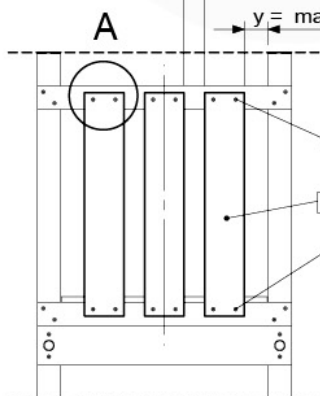

$$\frac{a - 0,5 \text{ cm}}{2} = b$$

05 Balustrade

1-T

1-U

Banier - 600 - 12-12-2019 - v0.1

1-T

min. 30mm
max. 85mm = x

min. 30mm
max. 65mm

y > 65mm?

1-U

min. 30mm
max. 85mm = x

min. 30mm
max. 85mm

y > 85mm?

Banier - 601TU - 12-12-2019 - v0.1

06 Rockwall

1-T

1-U

1-T

1-U

a =	D74
90 - 99 mm	6 x
100 - 124 mm	5 x
125 - 145 mm	4 x

a =	D74
90 - 99 mm	7 x
100 - 124 mm	6 x
125 - 145 mm	5 x

2

3

07 2-Step Ladder