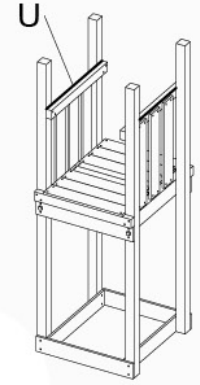

02e

03 Base Tower

Base Tower - s00 - 2b-1-2020 - v1

1

1a

Base Tower - s01 Xb - 2b-1-2020 - v1

5

➔ 2

1b

➔ 2

Base Tower - 601bc - 26-1-2020 - v1

1c

➔ 2

1d

➔ 2

Base Tower - 601de - 26-1-2020 - v1

1e

2

3

05 Balustrade

1-T

1-U

Barrier - 600 - 12-12-2019 - v0.1

1-T

min. 30mm
max. 85mm = x

min. 30mm
max. 65mm

y > 65mm?

20191122 - 040_072_2212_AS_Jungle_Cocoon

1-U

min. 30mm
max. 85mm = x

min. 30mm
max. 85mm

y > 85mm?