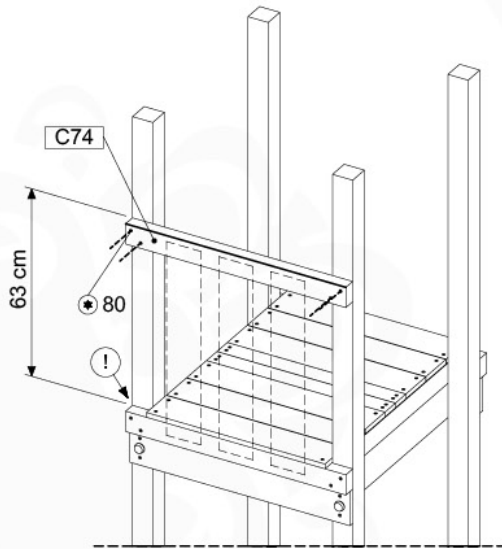

1e

2

3

05 Balustrade

1-T

1-U

Barrier - 600 - 12-12-2019 - v0.1

1-T

min. 30mm
max. 85mm = x

min. 30mm
max. 65mm

y > 65mm?

20191122 - 040_072_2212_AS_Jungle_Cocoon

1-U

min. 30mm
max. 85mm = x

min. 30mm
max. 85mm

y > 85mm?