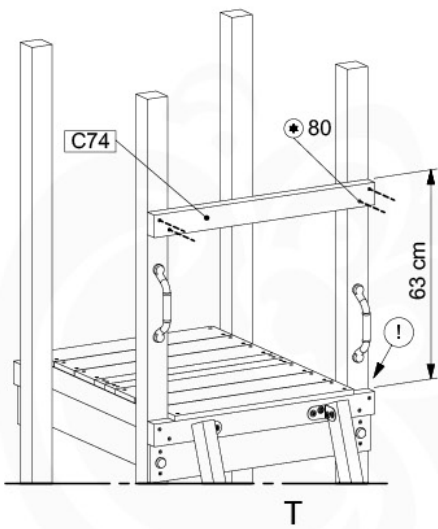

3-U

min. 23 cm
max. 28 cm

Ladder - 603 - 12-12-2019 - v0.1

4

Ladder - 604 - 12-12-2019 - v0.1

20 Ground Anchors

1

Tower Anchors - 001 - 12.12.2019 - v1