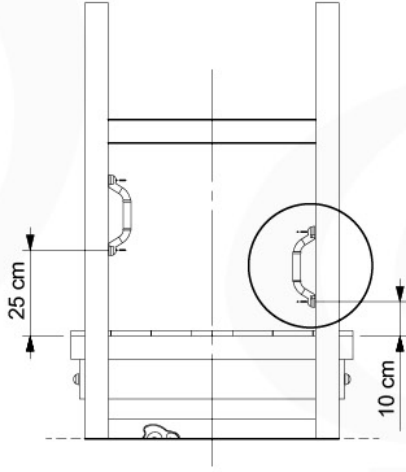

1-U

U

< 8,5 cm

45

4-7 x D74

a =	D74
90 - 99 mm	6 x
100 - 124 mm	5 x
125 - 145 mm	4 x

125 cm

D74

a

cm

9

145 cm

a =	D74
90 - 99 mm	7 x
100 - 124 mm	6 x
125 - 145 mm	5 x

2

3

10 Clapboard Roof

∅ 24,5 mm

C130

2x

40 cm

68 cm

96 cm

022-835

005_03x