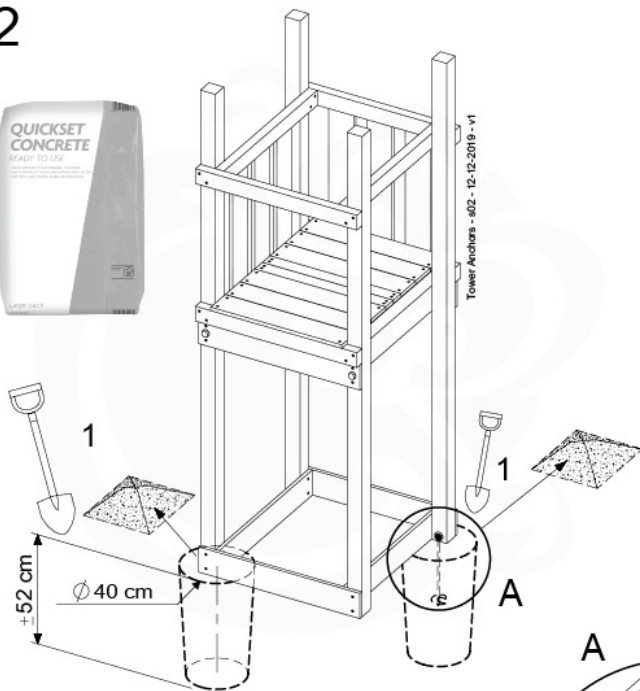

Tower Anchors - 001 - 12.12.2019 - v1

2