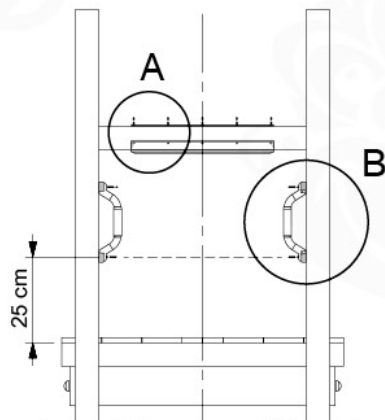

∅ 24,5 mm

C130

2x

40 cm

68 cm

96 cm

022-835

005_03x

Slide set - 501 - 12-12-2019 - v0.1

2

3

min. 26 mm
max. 75 mm

E

min. 26 mm
max. 75 mm

E

T