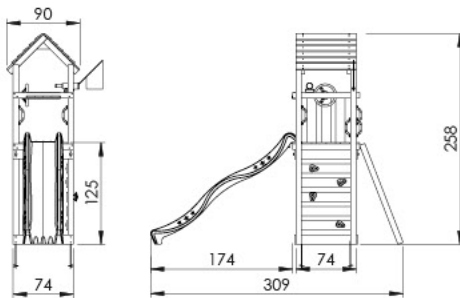

Assembly

Jungle Cocoon

802_204

Jungle Gym®
BACKYARD PLAYGROUNDS

	EN. Warnings. Only for domestic use. Maximum number of users is 4. DE. Achtung. Nur für den Hausgebrauch. Maximale Benutzerzahl: 4. FR. Attention. Réservé à un usage privé. Le nombre maximal d'utilisateurs est de 4. NL. Waarschuwingen. Uitsluitend voor huishoudelijk gebruik. Het maximale aantal gebruikers is 4. BG. Внимание. За употреба само в домашни условия. Максималният брой потребители е 4. CS. Varování. Jen pro domácí použití. Maximální počet uživatelů je 4. DA. Advarsel. Kun til privat brug. Maksimum antal brugere er 4. EL. Προειδοποίησης. Μόνο για οικιακή χρήση. Μέγιστος αριθμός χρηστών 4. ES. Advertencias. Sólo para uso doméstico. Número máximo de usuarios: 4. ET. Hoiatused. Ainult koduseks kasutamiseks. Maksimaalne kasutajate arv on 4. FI. Varoitukset. Ainoastaan kotikäyttöön. Käyttäjää yhteensä enintään 4. HR. Upozorenja. Samo za kućansku uporabu. Maksimalan broj korisnika je 4. HU. Figyelmeztetések. Csak otthoni használatra! A használók max. száma: 4. IS. Varnaðarorð. Engöngu fyrir einkanothun í heimahúsum og á einkalöðum. Hámarksfjöldi notenda er 4. IT. Avvertenza. Solo per uso domestico. Massimo numero di utenti è 4. LT. Įspėjimai. Tik buitiniam naudojimui. Maksimalus naudotojų skaičius 4. LV. Brīdinājumi. Izmantot tikai mājās. Maksimālais lietotāju skaits ir 4. NO. Advarsel. Kun for privat bruk. Maksimalt antall brukere er 4. PL. Ostrzeżenia. Wyłącznie do użytku domowego. Maksymalna liczba użytkowników to 4. PT. Avisos. Apenas para uso doméstico. O número máximo de utilizadores é 4. RO. Avertisments. Numai pentru uz domestic. Numărul maxim de utilizatori este 4. RU. Предостережения. Только для домашнего использования. Максимальное количество пользователей - 4. SK. Upozornenia. Iba na domáce použitie. Maximálne množstvo osôb je 4. SL. Opozorila. Samo za domačo uporabo. Maksimalno število uporabnikov je 4. SR. Upozorenja. Samo za kućnu upotrebu. Maksimalan broj korisnika je 4. SV. Varningar. Endast för hemmabruk. Det maximala antalet användare är 4. TR. Uyarılar. Sadece ev kullanımı için. Maksimum kullanıcı sayısı 4.