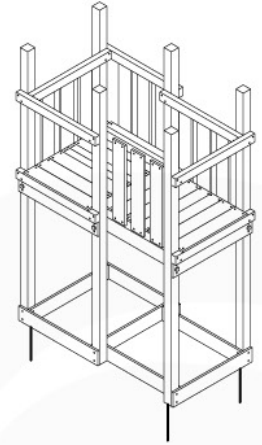

3-U

min. 23 cm
max. 28 cm

Ladder - 603 - 12-12-2019 - v0.1

4

Ladder - 604 - 12-12-2019 - v0.1

20 Ground Anchors

1

Tower Anchors - 001 - 12.12.2019 - v1