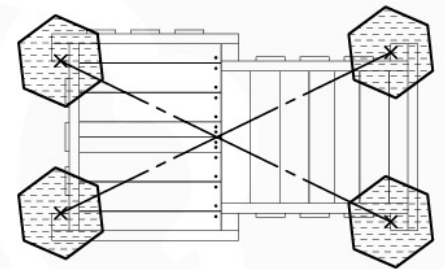

3-U

min. 23 cm
max. 28 cm

Ladder - 603 - 12-12-2019 - v0.1

4

Ladder - 604 - 12-12-2019 - v0.1

20 Ground Anchors

1

Tower Anchors - 001 - 12.12.2019 - v1