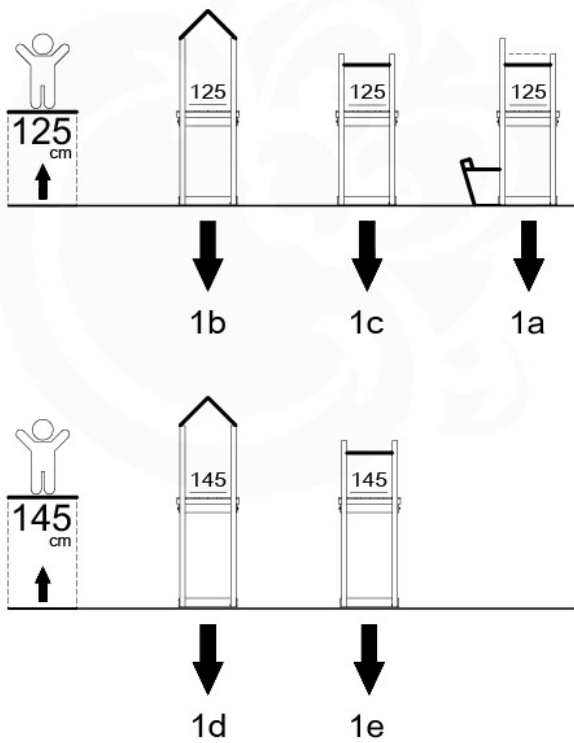

02e

03 Base Tower

Base Tower - s00 - 2b-1-2020 - v1

1

1a

Base Tower - s01 Xb - 2b-1-2020 - v1

5

➔ 2

min. 30mm
max. 85mm = x

min. 30mm
max. 65mm

y > 65mm?

20191122 - 040_072_2212_AS_Jungle_Cocoon

1-U

min. 30mm
max. 85mm = x

min. 30mm
max. 85mm

y > 85mm?

1-U

U

< 8,5 cm

45

4-7 x D74

a =	D74
90 - 99 mm	6 x
100 - 124 mm	5 x
125 - 145 mm	4 x

125 cm

D74

∅ 24,5 mm

C130

2x

40 cm

68 cm

96 cm

022-835

005_03x