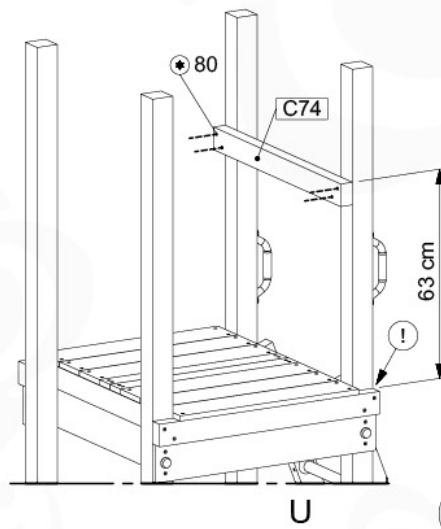

3-U

min. 23 cm
max. 28 cm

Ladder - 603 - 12-12-2019 - v0.1

4

Ladder - 604 - 12-12-2019 - v0.1

20 Ground Anchors

1

Tower Anchors - 001 - 12.12.2019 - v1