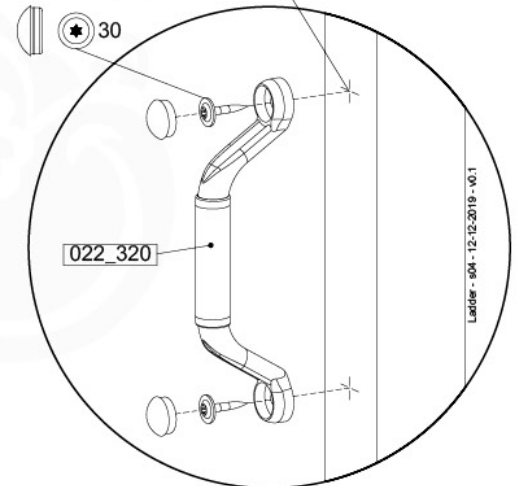

3-U

min. 23 cm
max. 28 cm

Ladder - 603 - 12-12-2019 - v0.1

4

Ladder - 604 - 12-12-2019 - v0.1

20 Ground Anchors

1

Tower Anchors - 001 - 12.12.2019 - v1