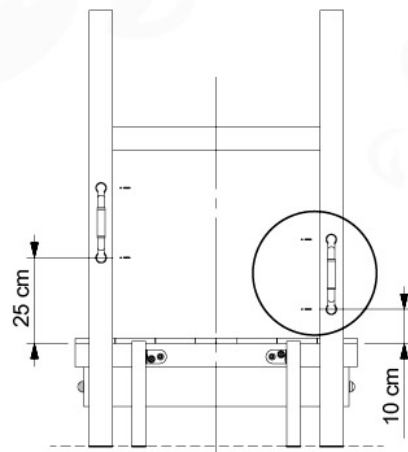

3-U

min. 23 cm
max. 28 cm

Ladder - 603 - 12-12-2019 - v0.1

4

Ladder - 604 - 12-12-2019 - v0.1

20 Ground Anchors

1

Tower Anchors - 001 - 12.12.2019 - v1