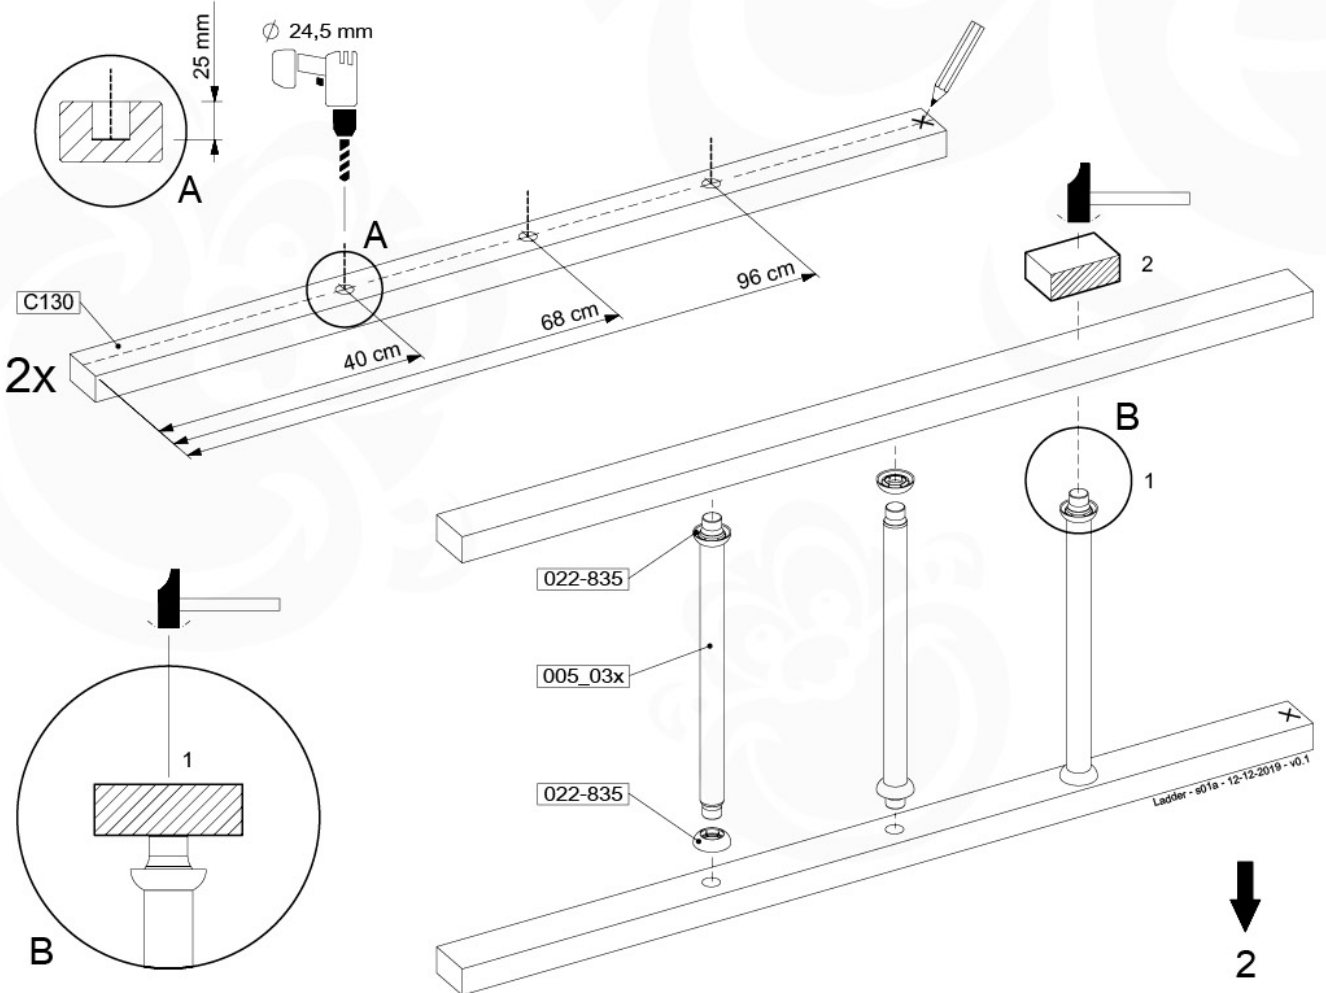

∅ 24,5 mm

C130

2x

40 cm

68 cm

96 cm

022-835

005_03x