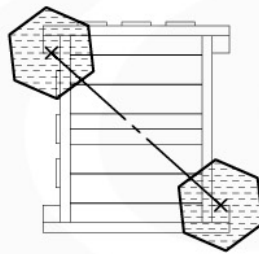

3-U

min. 23 cm
max. 28 cm

Ladder - 603 - 12-12-2019 - v0.1

4

Ladder - 604 - 12-12-2019 - v0.1

20 Ground Anchors

1

Tower Anchors - 001 - 12.12.2019 - v1